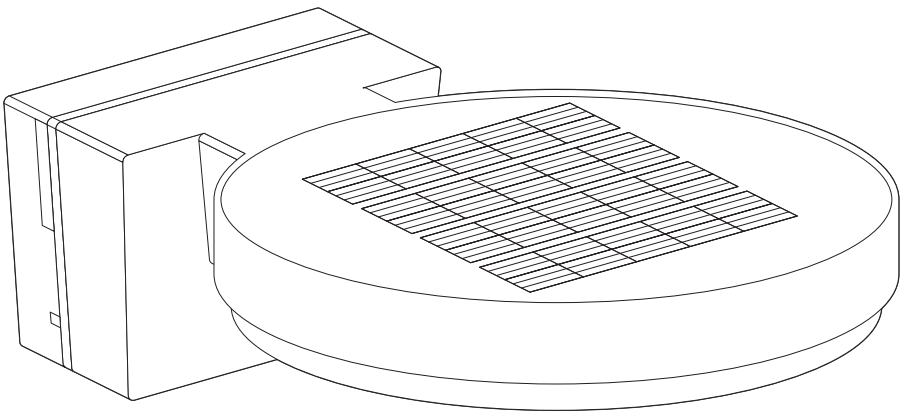

**ENDURA® STYLE
SOLAR WALL SENSOR
SINGLE CIRCLE**

	EAN	W max.	Lm max.	K	IP	°C (°C)	V- max.	
ENDURA® STYLE SOL WALL CIRCLE 6W BK	4058075392762	6.3	400	3000	44	-20...+40	3.2	380 g

5 Mode 1

200 Lumen

1. Press for 3 sec 2. Press for 1 sec

6 Mode 2

300 Lumen 15 sec 75 Lumen

Mode 3

400 Lumen 15 sec OFF

7

2m 90° 6m max

LUX
ON
0-50 Lux

LUX
OFF
50-100 Lux