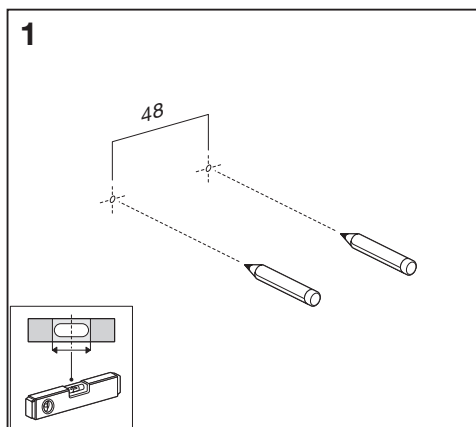

**ENDURA® STYLE
SOLAR WALL SENSOR
SINGLE CIRCLE**

	EAN	W max.	Lm max.	K	IP	°C (°C)	V- max.	
ENDURA® STYLE SOL WALL CIRCLE 6W BK	4058075392762	6.3	400	3000	44	-20...+40	3.2	380 g

5 Mode 1

200 Lumen

1. Press for 3 sec 2. Press for 1 sec