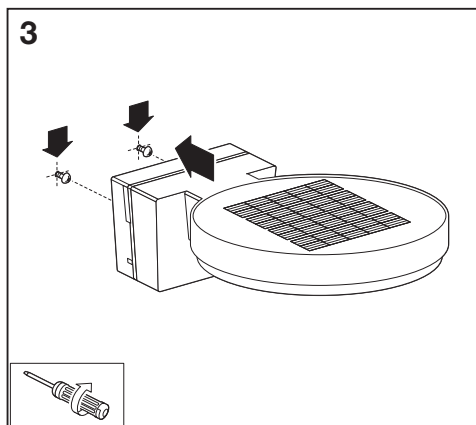

**ENDURA® STYLE
SOLAR WALL SENSOR
SINGLE CIRCLE**

	EAN	W max.	Lm max.	K	IP	°C (°C)	V- max.	
ENDURA® STYLE SOL WALL CIRCLE 6W BK	4058075392762	6.3	400	3000	44	-20...+40	3.2	380 g

5 Mode 1

200 Lumen

1. Press for 3 sec 2. Press for 1 sec