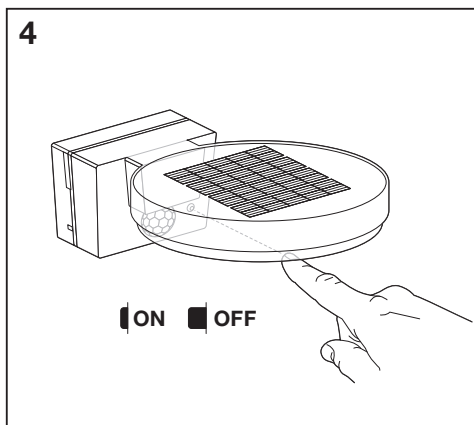

**ENDURA® STYLE
SOLAR WALL SENSOR
SINGLE CIRCLE**

	EAN	W max.	Lm max.	K	IP	°C (°C)	V- max.	
ENDURA® STYLE SOL WALL CIRCLE 6W BK	4058075392762	6.3	400	3000	44	-20...+40	3.2	380 g

5 Mode 1

200 Lumen

1. Press for 3 sec 2. Press for 1 sec