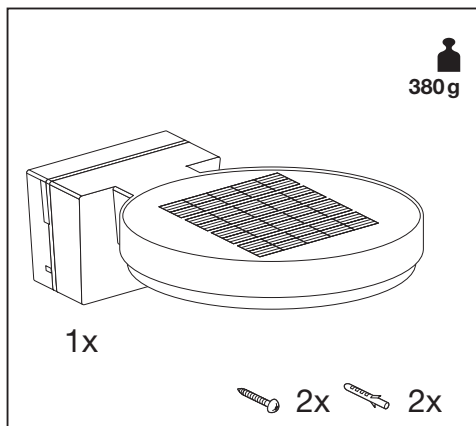

**ENDURA® STYLE
SOLAR WALL SENSOR
SINGLE CIRCLE**

	EAN	W max.	Lm max.	K	IP	°C (°C)	V- max.	
ENDURA® STYLE SOL WALL CIRCLE 6W BK	4058075392762	6.3	400	3000	44	-20...+40	3.2	380 g

5 Mode 1

200 Lumen

1. Press for 3 sec 2. Press for 1 sec