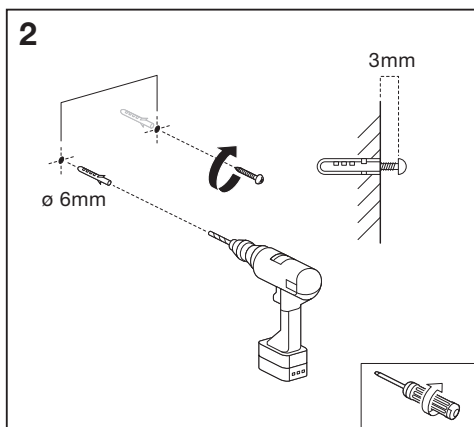

**ENDURA® STYLE
SOLAR WALL SENSOR
SINGLE CIRCLE**

	EAN	W max.	Lm max.	K	IP	°C (°C)	V- max.	
ENDURA® STYLE SOL WALL CIRCLE 6W BK	4058075392762	6.3	400	3000	44	-20...+40	3.2	380 g

5 Mode 1

200 Lumen

1. Press for 3 sec 2. Press for 1 sec