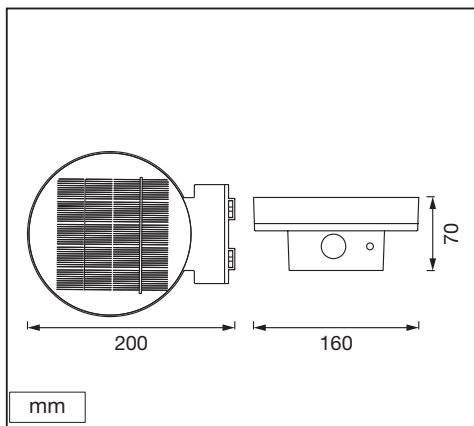

**ENDURA® STYLE
SOLAR WALL SENSOR
SINGLE CIRCLE**

	EAN	W max.	Lm max.	K	IP	°C (°C)	V- max.	
ENDURA® STYLE SOL WALL CIRCLE 6W BK	4058075392762	6.3	400	3000	44	-20...+40	3.2	380 g

5 Mode 1

200 Lumen

1. Press for 3 sec 2. Press for 1 sec