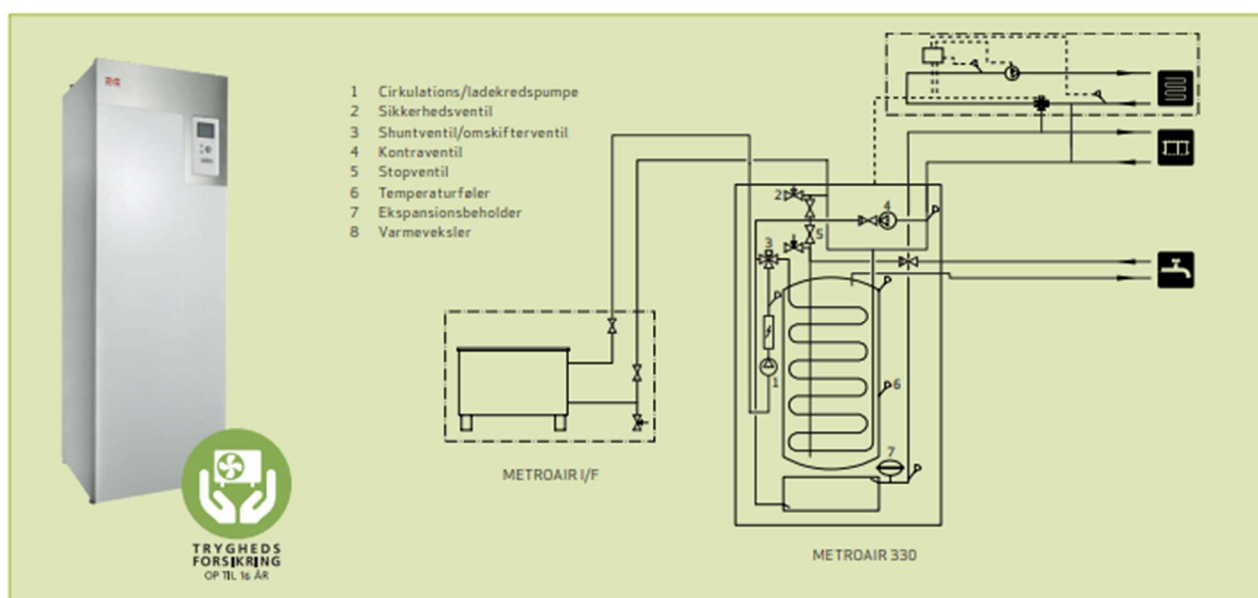

METROAIR 330

INDEDEL TIL LUFT-VAND VARMEPUMPE

Type	Vægt	VVS-nr.	EAN-nr.	METRO-nr.
METROAIR 330	220 kg	346634330	5708512061889	153001605

METROAIR 330 er et komplet indemodul til opvarmning og varmt brugsvand sammen med en METROAIR varmepumpe I eller F. METROAIR 330 har indbygget styresystem (METROAIR S20), cirkulationspumper, varmtvandsbeholder, ekstra stor bufferbeholder og el-patron. Med det brugervenlige display er det nemt at indstille styring, aflæse driftsdata og fejlsøge.

METROAIR 330

SPECIFIKATIONER

Type	Driftsspænding	Sikringsstørrelse (A)	Beholderkapacitet	Buffertank	Elpatron
METROAIR 330	400V 3 faser + N + J	16	160 liter	55 liter	9 kW