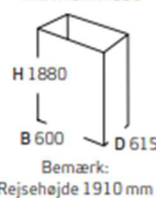

METROAIR 330

SPECIFIKATIONER

Type	Driftsspænding	Sikringsstørrelse (A)	Beholderkapacitet	Buffertank	Elpatron
METROAIR 330	400V 3 faser + N + J	16	160 liter	55 liter	9 kW