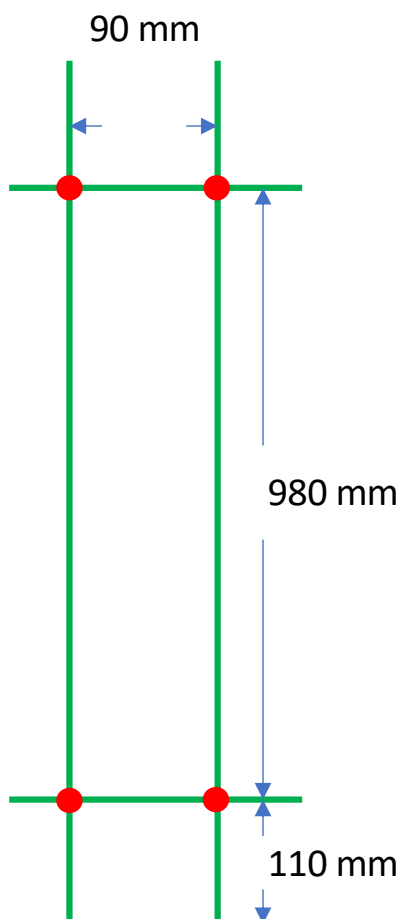

GISO 24-670

Datablad og monterings-
vejledning findes på:

www.tvs.dk

CC montering = 90 mm

FRONT UD I RUMMET

● = Ophæng