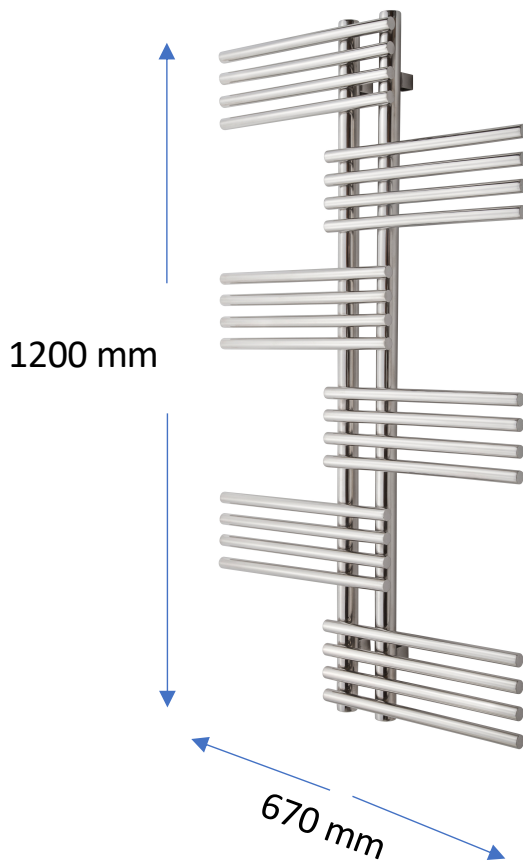

GISO 24-670

Datablad og monterings-
vejledning findes på:

www.tvs.dk

CC montering = 90 mm

FRONT UD I RUMMET

● = Ophæng