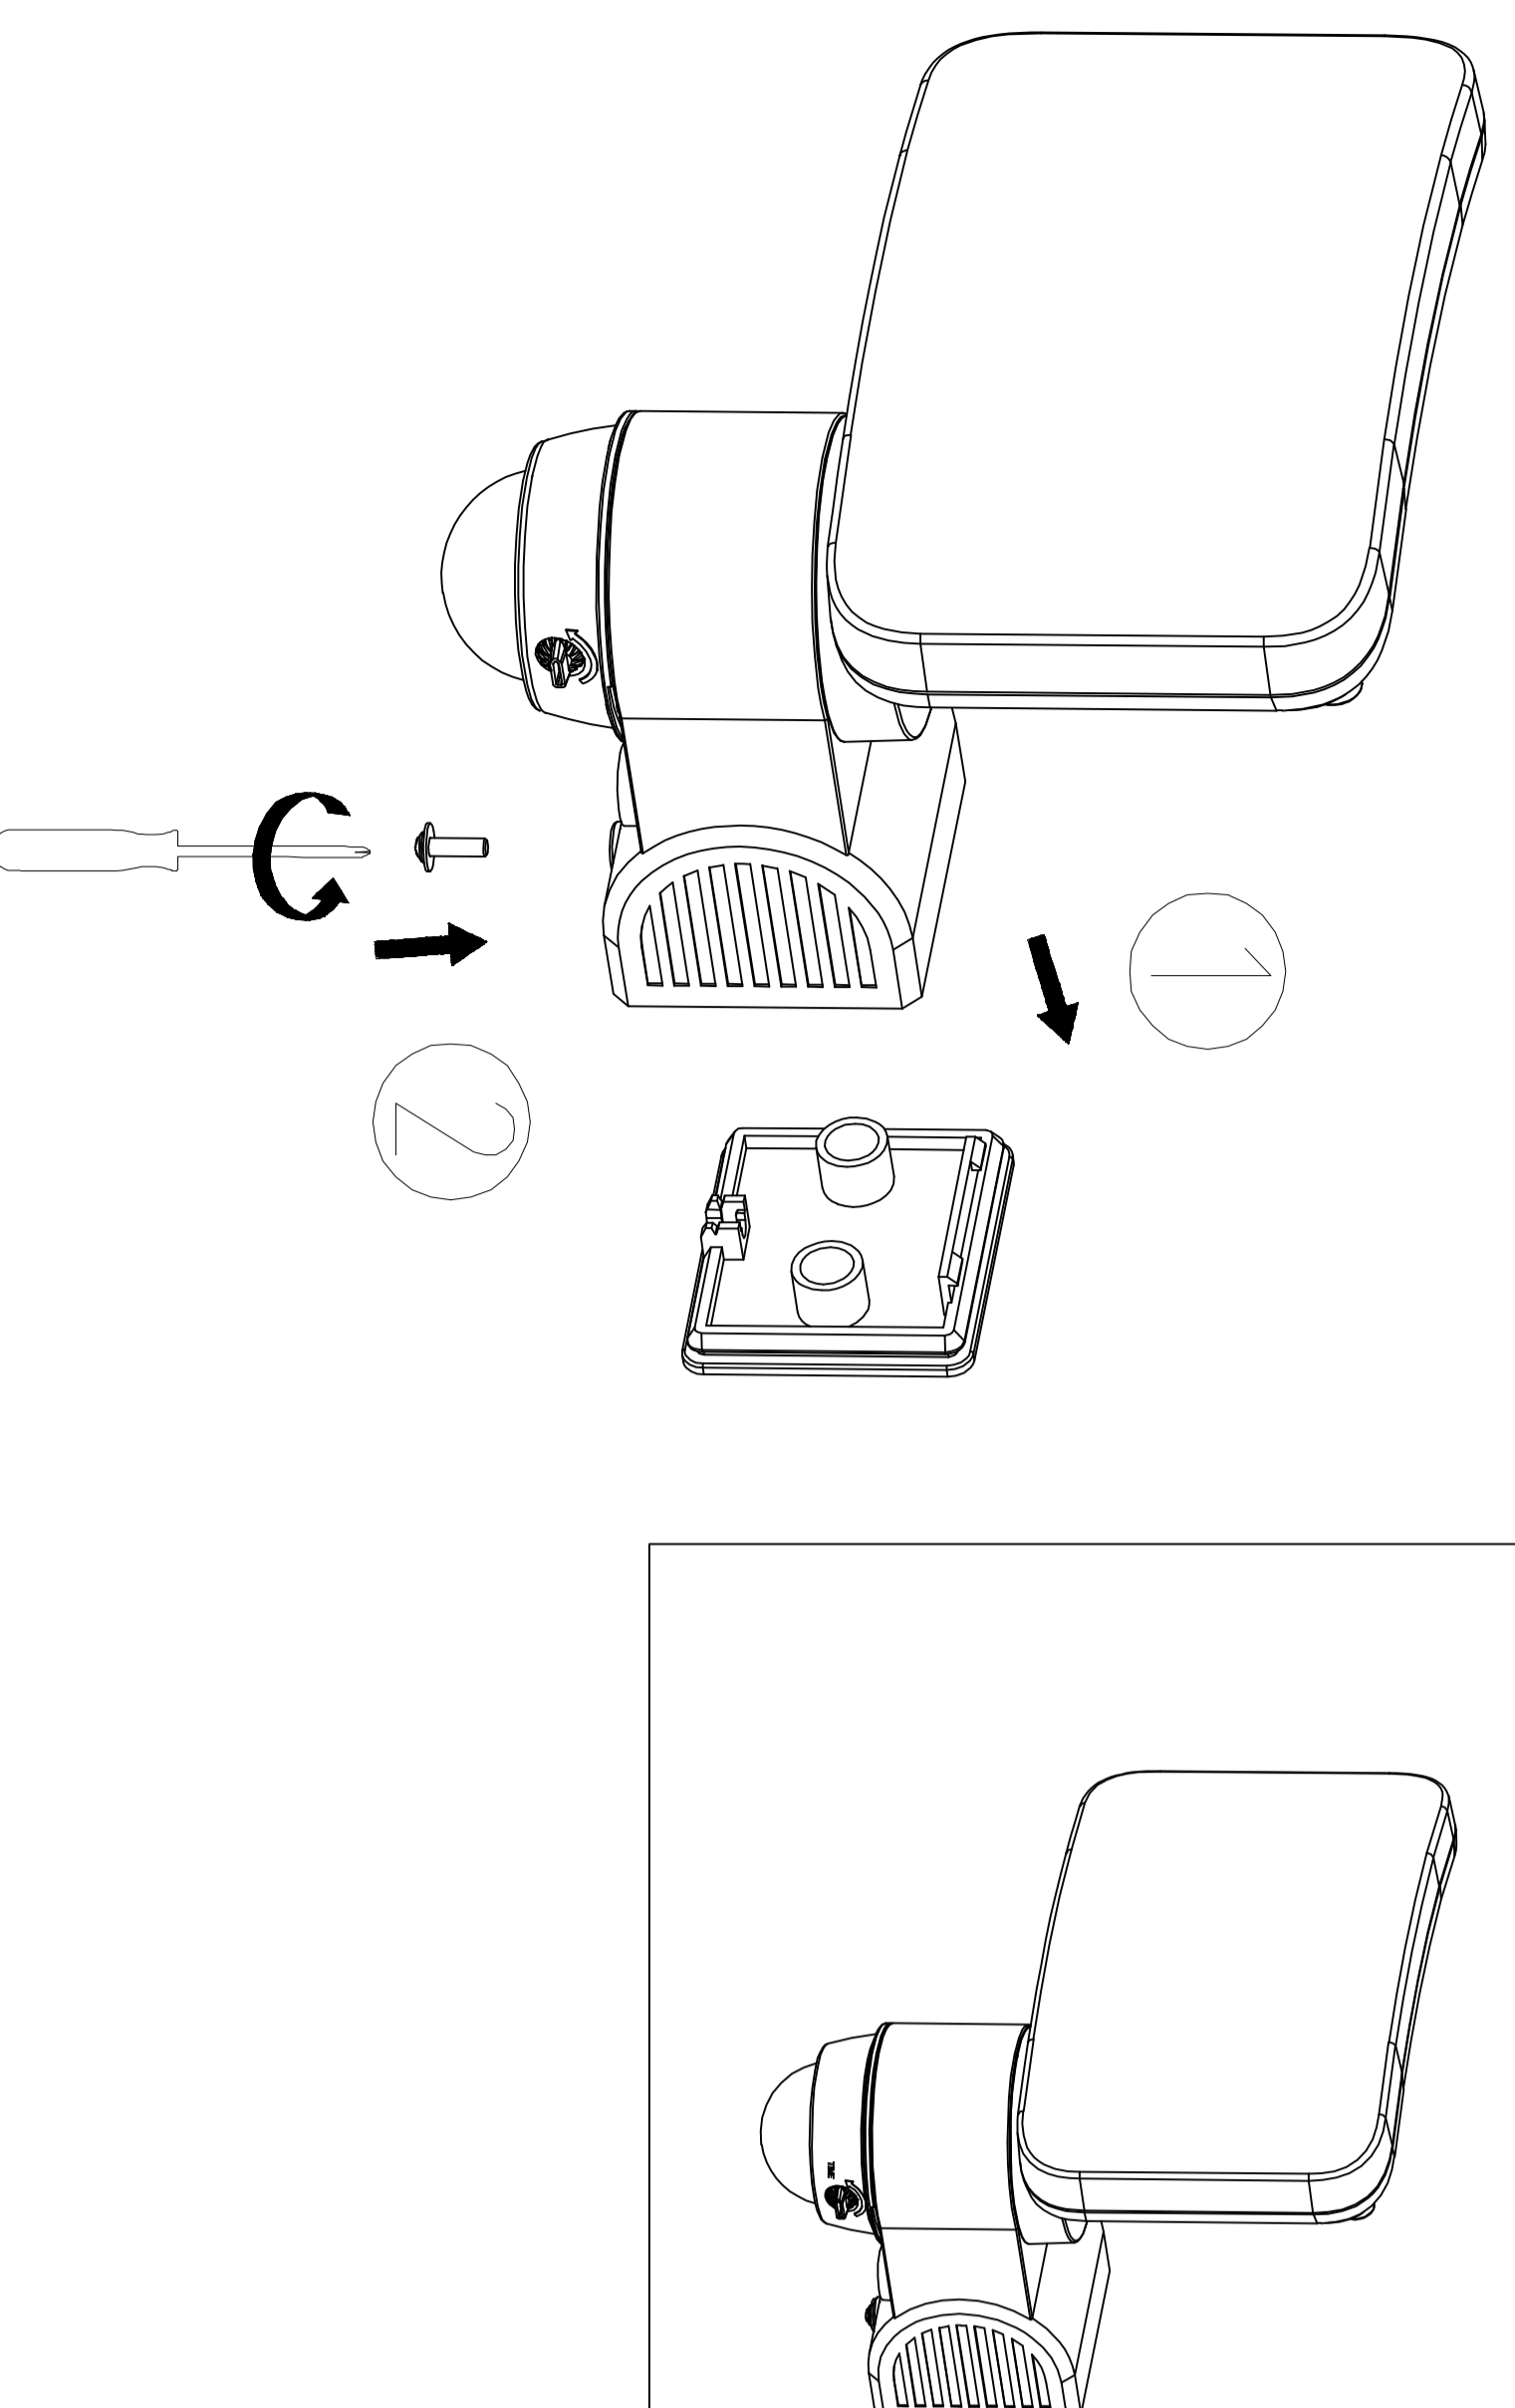

Art. Nr.: 98195 & 98196
www.ejlo.com

x5

A

B

C

D

E

F

G

G

H

LUX

TIME

3sec - 7min