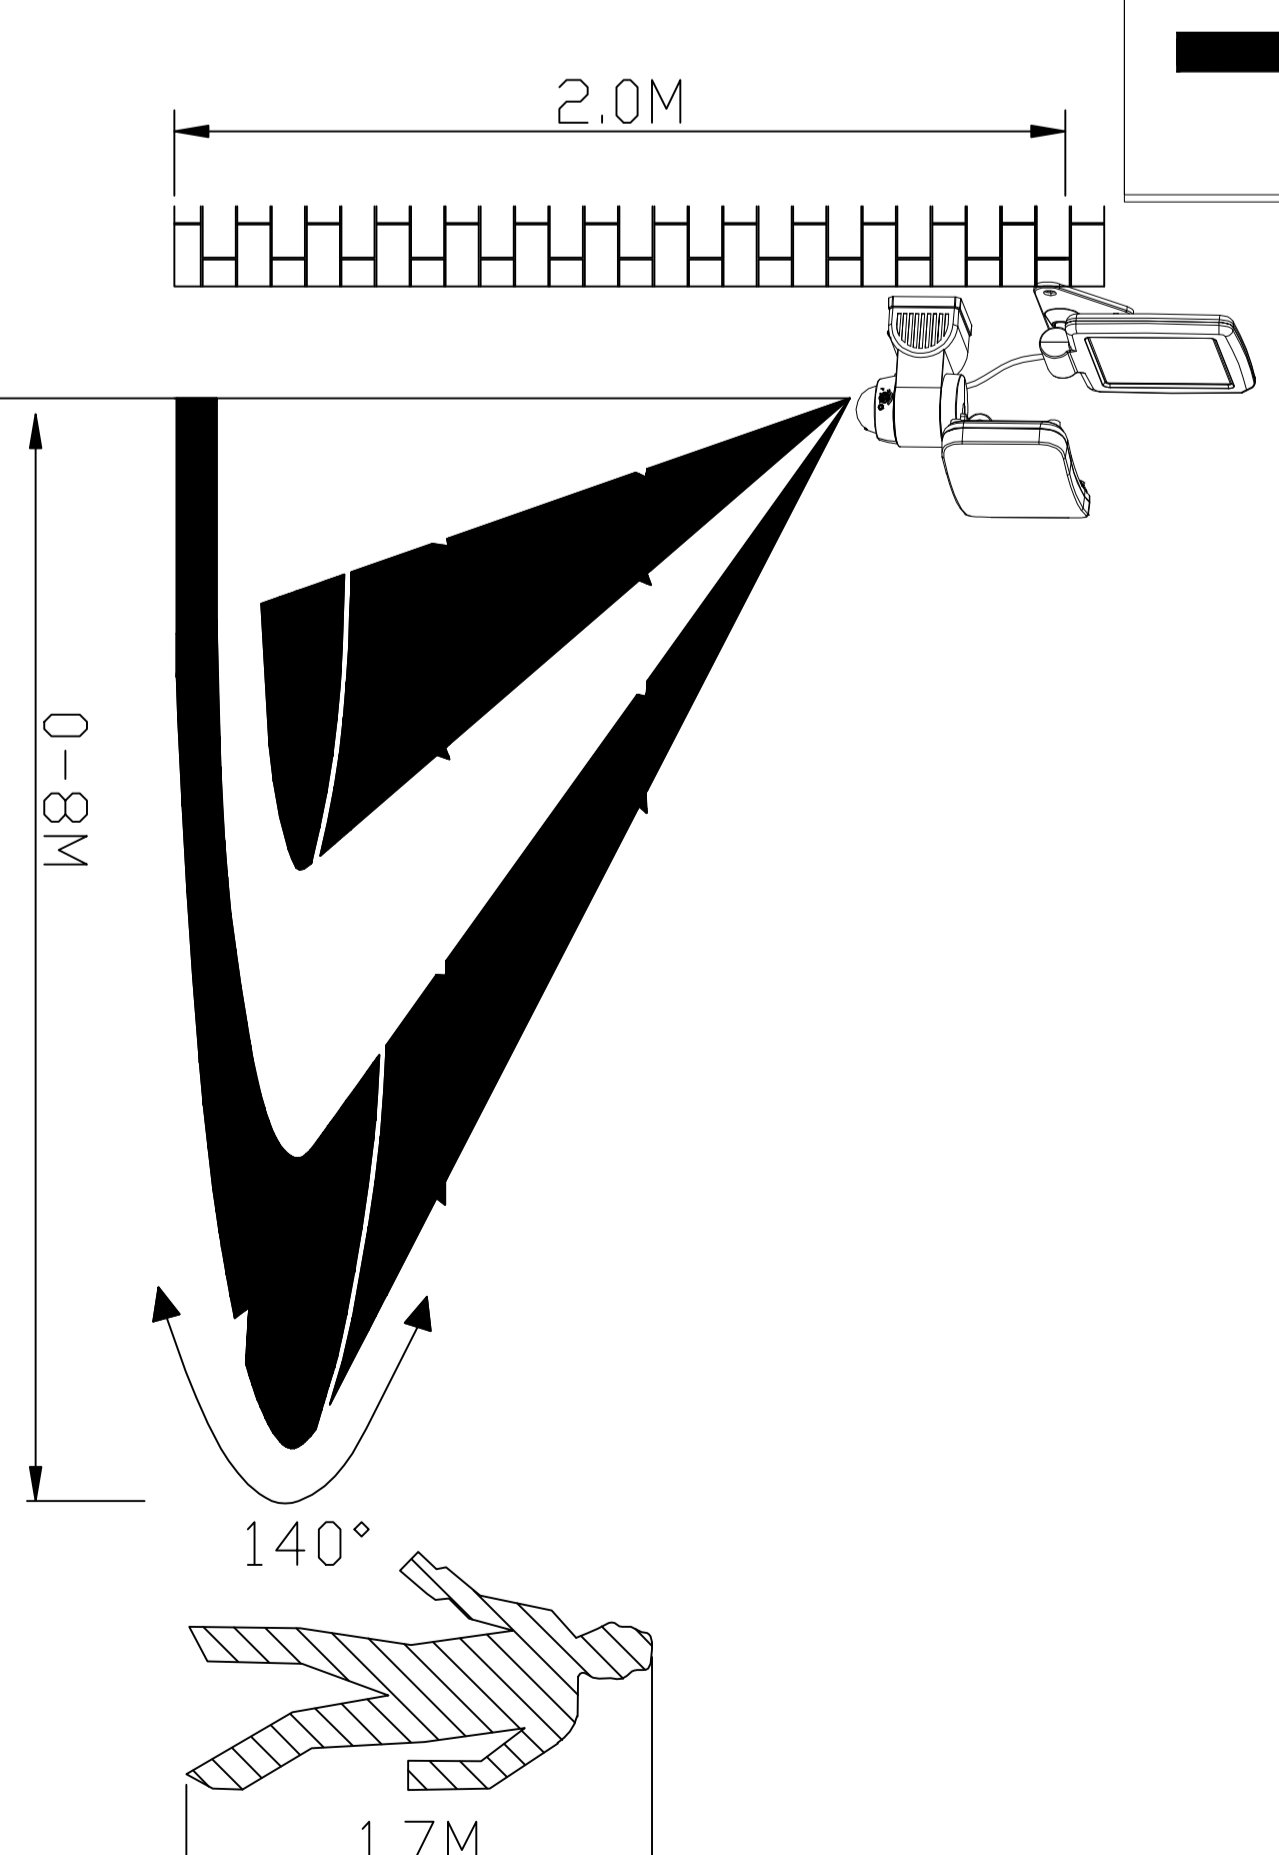

Art. Nr.: 98195 & 98196
www.ejlo.com

x5

A

B

C

D

E

F

G

G

H

LUX

TIME

3sec - 7min