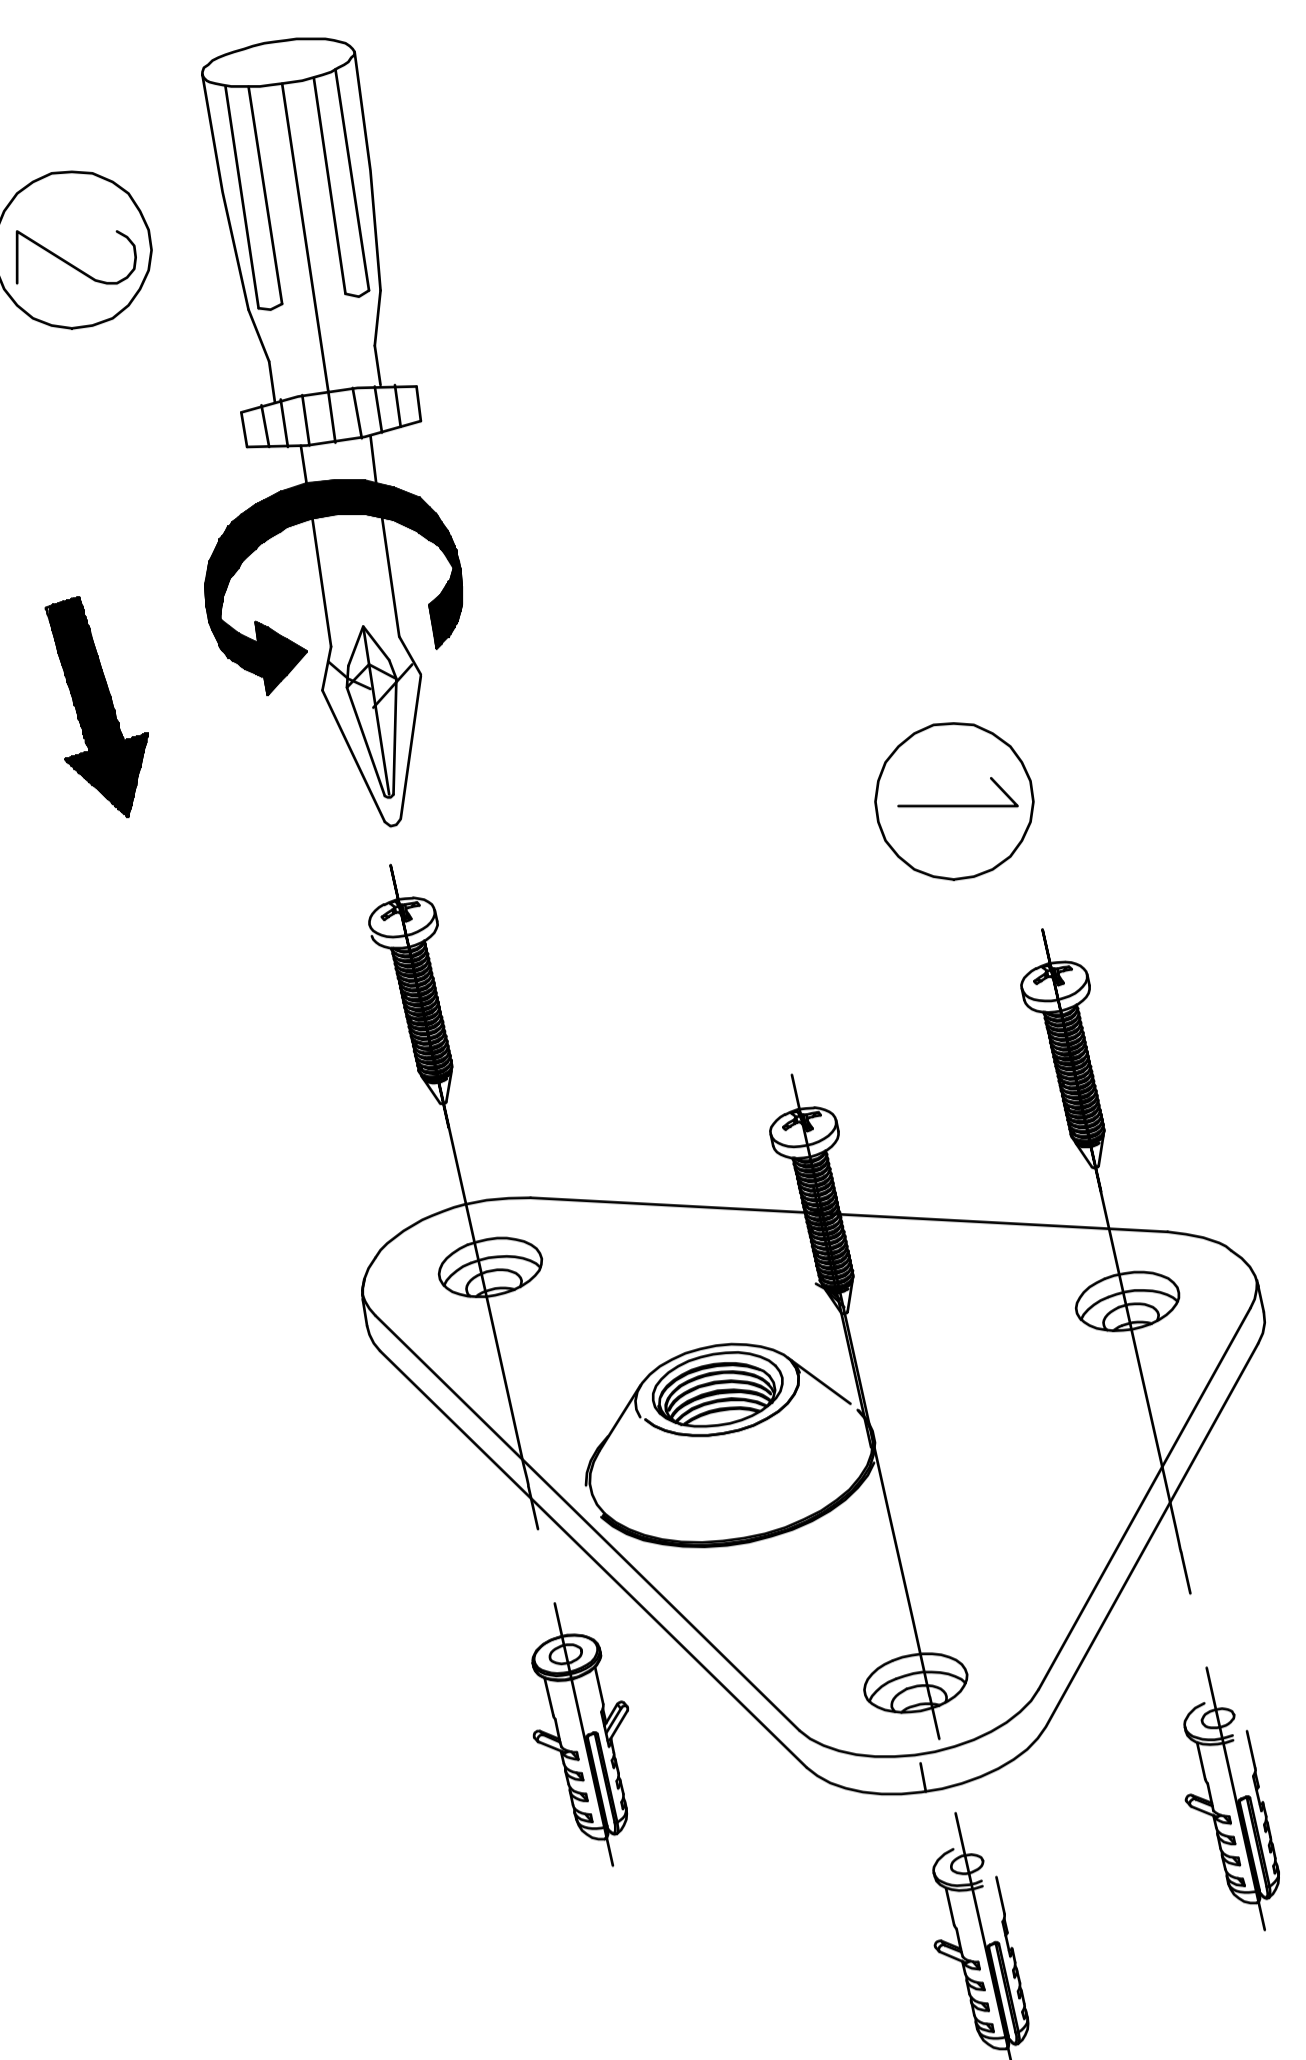

Art. Nr.: 98195 & 98196
www.ejlo.com

x5

A

B

C

D

E

F

G

G

H

LUX

TIME

3sec - 7min