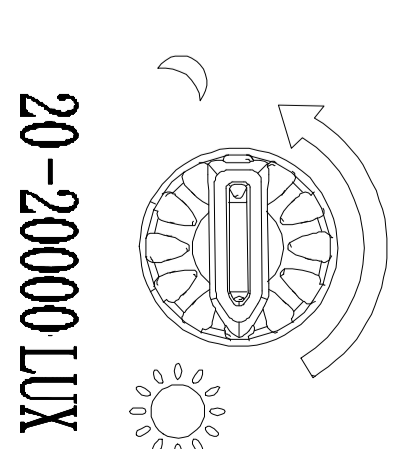

G

G

H

LUX

TIME

3sec - 7min