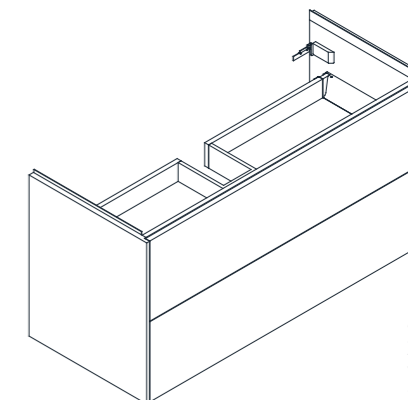

LAUFEN

BASE Vanity unit for Pro S combi

4.0227.2 / 4.0237.2 / 4.0243.2 / 4.0246.2
8.6496.0 / 8.6496.1 / 8.6496.2 / 8.6496.3

Garantie/Haftung nur bei Montage gemäss Anleitung.
Responsabilité/garantie à condition d'observer les instructions de montage.
Garanzia valida solo se si rispettano le istruzioni di montaggio.
The warranty/liability only applies when installation is effected as per the instructions.
La garantía solamente será válida si se siguen las instrucciones de instalación.
Garantie/aansprakelijkheid uitsluitend van kracht indien volgens de instructies is geïnstalleerd.
Záruka a ručení za vady jsou poskytovány za podmínky, že montáž je provedena v souladu s tímto návodem.
Garantija taikoma tik tuo atveju, kai montavimas yra atliktas tiksliai pagal instrukciją.
Gwarancja obejmuje wyrób jedynie wówczas gdy montaż został przeprowadzony zgodnie z instrukcją.
Szavatosság/jótállás csak az útmutató szerinti szerelés esetén.
Мы предоставляем гарантию и несем ответственность, только если монтаж произведен в соответствии с инструкцией по монтажу.
Гарантията/отговорността е валидна само когато монтажът е изпълнен както е указано в инструкцията.

4.0227.2 - 8.6496.0
X. 595 mm
Y. 595 mm
Z. 490 mm

4.0237.2 - 8.6496.1
X. 790 mm
Y. 595 mm
Z. 490 mm

4.0243.2 - 8.6496.2
X. 990 mm
Y. 595 mm
Z. 490 mm

4.0246.2 - 8.6496.3
X. 1190 mm
Y. 595 mm
Z. 490 mm

OPTIONAL
art. 4.9095.2