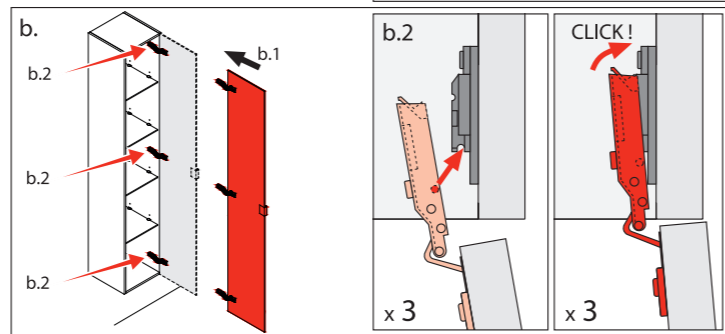

a.

LAUFEN

Laufen Bathrooms AG
Wahlenstrasse 46
CH-4242 Laufen, Switzerland
www.laufen.com

LAUFEN

SPACE

Tall cabinet open / Rack
Tall cabinet with door

Garantie/Haftung nur bei Montage gemäss Anleitung.
Responsabilité/garantie à condition d'observer les instructions de montage.
Garanzia valida solo se si rispettano le istruzioni di montaggio.
The warranty/liability only applies when installation is effected as per the instructions.
La garantía solamente será válida si se siguen las instrucciones de instalación.
Garantie/aansprakelijkheid uitsluitend van kracht indien volgens de instructies is geïnstalleerd.
Záruka a ručení za vady jsou poskytovány za podmínky, že montáž je provedena v souladu s tímto návodem.
Garantija taikoma tik tuo atveju, kai montavimas yra atliktas tiksliai pagal instrukciją.
Gwarancja obejmuje wyrób jedynie wówczas gdy montaż został przeprowadzony zgodnie z instrukcją.
Szavatosság/jóállás csak az útmutató szerinti szerelés esetén.
Мы предоставляем гарантию и несем ответственность, только если монтаж произведен в соответствии с инструкцией по монтажу.
Гарантията/отговорността е валидна само когато монтажът е изпълнен както е указано в инструкцията.