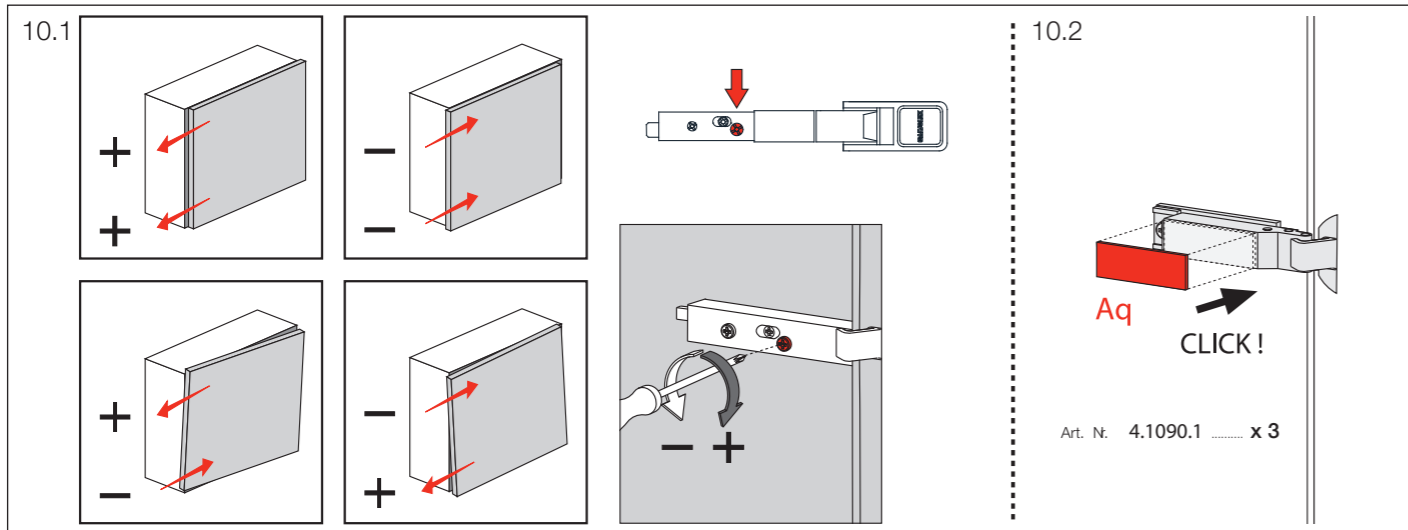

a.

LAUFEN

Laufen Bathrooms AG
Wahlenstrasse 46
CH-4242 Laufen, Switzerland
www.laufen.com

LAUFEN

SPACE

Tall cabinet open / Rack
Tall cabinet with door

Garantie/Haftung nur bei Montage gemäss Anleitung.
Responsabilité/garantie à condition d'observer les instructions de montage.
Garanzia valida solo se si rispettano le istruzioni di montaggio.
The warranty/liability only applies when installation is effected as per the instructions.
La garantía solamente será válida si se siguen las instrucciones de instalación.
Garantie/aansprakelijkheid uitsluitend van kracht indien volgens de instructies is geïnstalleerd.
Záruka a ručení za vady jsou poskytovány za podmínky, že montáž je provedena v souladu s tímto návodem.
Garantija taikoma tik tuo atveju, kai montavimas yra atliktas tiksliai pagal instrukciją.
Gwarancja obejmuje wyrób jedynie wówczas gdy montaż został przeprowadzony zgodnie z instrukcją.
Szavatosság/jóállás csak az útmutató szerinti szerelés esetén.
Мы предоставляем гарантию и несем ответственность, только если монтаж произведен в соответствии с инструкцией по монтажу.
Гарантията/отговорността е валидна само когато монтажът е изпълнен както е указано в инструкцията.