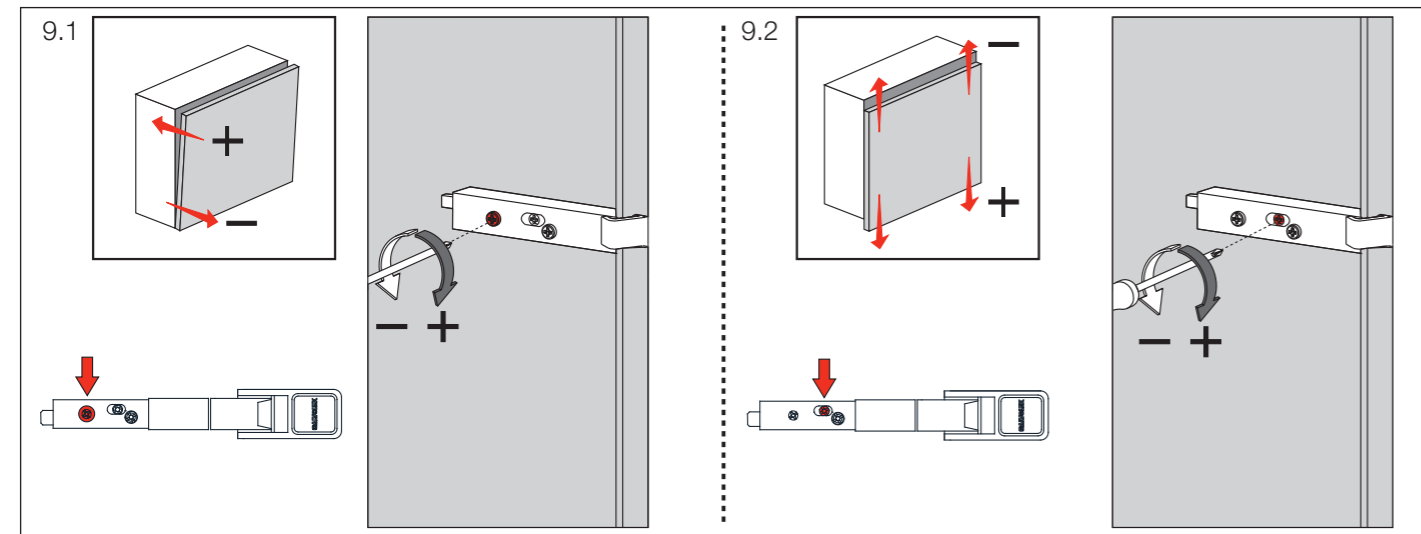

a.

LAUFEN

Laufen Bathrooms AG
Wahlenstrasse 46
CH-4242 Laufen, Switzerland
www.laufen.com

LAUFEN

SPACE

Tall cabinet open / Rack
Tall cabinet with door

Garantie/Haftung nur bei Montage gemäss Anleitung.
Responsabilité/garantie à condition d'observer les instructions de montage.
Garanzia valida solo se si rispettano le istruzioni di montaggio.
The warranty/liability only applies when installation is effected as per the instructions.
La garantía solamente será válida si se siguen las instrucciones de instalación.
Garantie/aansprakelijkheid uitsluitend van kracht indien volgens de instructies is geïnstalleerd.
Záruka a ručení za vady jsou poskytovány za podmínky, že montáž je provedena v souladu s tímto návodem.
Garantija taikoma tik tuo atveju, kai montavimas yra atliktas tiksliai pagal instrukciją.
Gwarancja obejmuje wyrób jedynie wówczas gdy montaż został przeprowadzony zgodnie z instrukcją.
Szavatosság/jóállás csak az útmutató szerinti szerelés esetén.
Мы предоставляем гарантию и несем ответственность, только если монтаж произведен в соответствии с инструкцией по монтажу.
Гарантията/отговорността е валидна само когато монтажът е изпълнен както е указано в инструкцията.