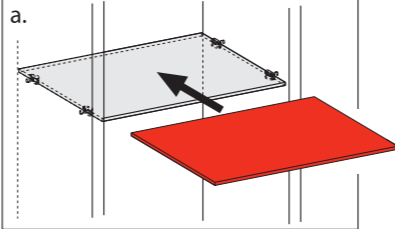

a.

LAUFEN

Laufen Bathrooms AG
Wahlenstrasse 46
CH-4242 Laufen, Switzerland
www.laufen.com

LAUFEN

SPACE

Tall cabinet open / Rack
Tall cabinet with door

Garantie/Haftung nur bei Montage gemäss Anleitung.
Responsabilité/garantie à condition d'observer les instructions de montage.
Garanzia valida solo se si rispettano le istruzioni di montaggio.
The warranty/liability only applies when installation is effected as per the instructions.
La garantía solamente será válida si se siguen las instrucciones de instalación.
Garantie/aansprakelijkheid uitsluitend van kracht indien volgens de instructies is geïnstalleerd.
Záruka a ručení za vady jsou poskytovány za podmínky, že montáž je provedena v souladu s tímto návodem.
Garantija taikoma tik tuo atveju, kai montavimas yra atliktas tiksliai pagal instrukciją.
Gwarancja obejmuje wyrób jedynie wówczas gdy montaż został przeprowadzony zgodnie z instrukcją.
Szavatosság/jóállás csak az útmutató szerinti szerelés esetén.
Мы предоставляем гарантию и несем ответственность, только если монтаж произведен в соответствии с инструкцией по монтажу.
Гарантията/отговорността е валидна само когато монтажът е изпълнен както е указано в инструкцията.