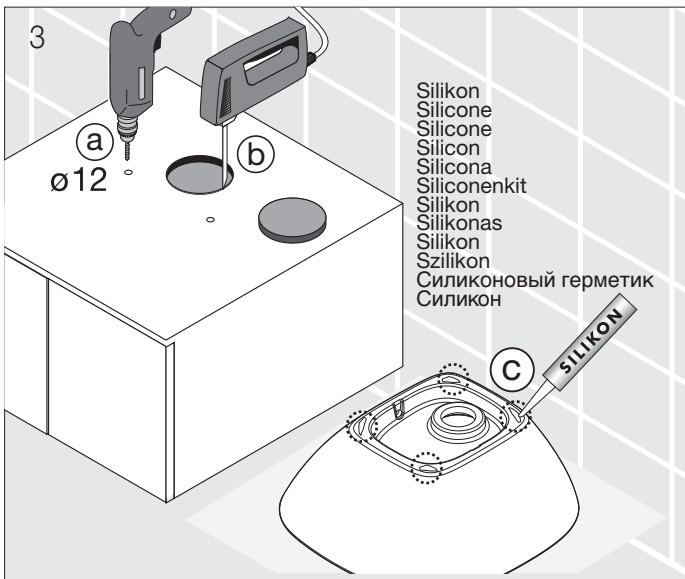

LAUFEN

INO

8.1230.0
 Waschtisch-Schale
 Vasque pour table de toilette
 Bacino
 Washbasin in bowl
 Lavabo de sobreencimera
 Waskom

Umyvadlová mísa
 Praustuvus – dubuo
 Umywalka nablutowa
 Mosdóta
 Раковина-чаша
 Стоящ умивалник

LAUFEN INO

8.1230.2
Waschtisch-Schale
Vasque pour table de toilette
Bacino
Washbasin in bowl
Lavabo de sobreencimera
Waskom

Umyvadlová mísa
Praštuvas – dubuo
Umywalka nablutowa
Mosdóta
Раковина-чаша
Стоящ умивалник