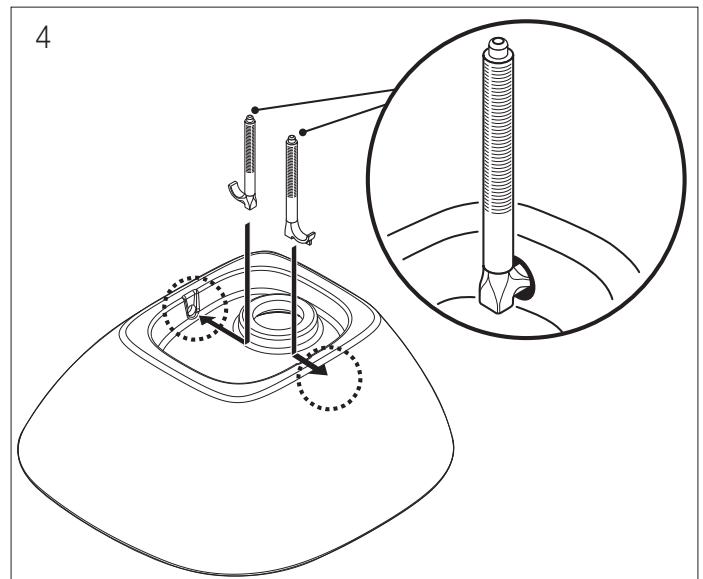

LAUFEN

INO

8.1230.0
 Waschtisch-Schale
 Vasque pour table de toilette
 Bacino
 Washbasin in bowl
 Lavabo de sobreencimera
 Waskom

Umyvadlová mísa
 Praustuvus – dubuo
 Umywalka nablutowa
 Mosdóta
 Раковина-чаша
 Стоящ умивалник

LAUFEN INO

8.1230.2
Waschtisch-Schale
Vasque pour table de toilette
Bacino
Washbasin in bowl
Lavabo de sobreencimera
Waskom

Umyvadlová mísa
Praštuvas – dubuo
Umywalka nablutowa
Mosdóta
Раковина-чаша
Стоящ умивалник