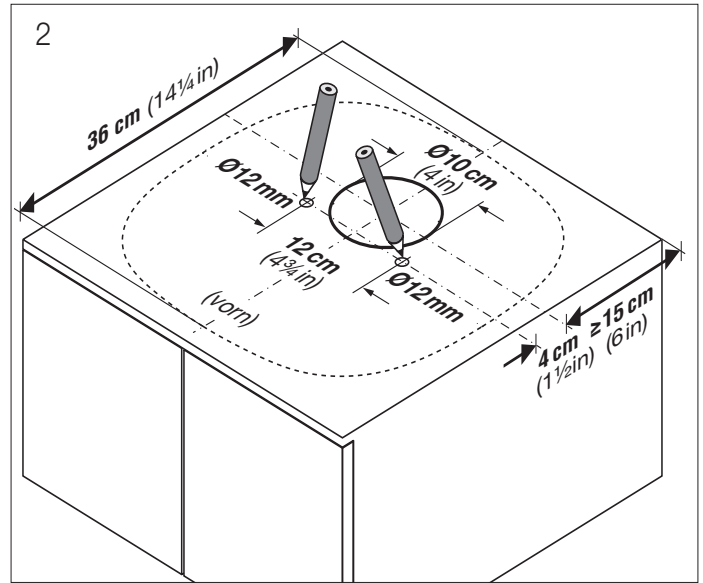

LAUFEN

INO

8.1230.0
 Waschtisch-Schale
 Vasque pour table de toilette
 Bacino
 Washbasin in bowl
 Lavabo de sobreencimera
 Waskom

Umyvadlová mísa
 Praustuvus – dubuo
 Umywalka nablutowa
 Mosdóta
 Раковина-чаша
 Стоящ умивалник

LAUFEN INO

8.1230.2
Waschtisch-Schale
Vasque pour table de toilette
Bacino
Washbasin in bowl
Lavabo de sobreencimera
Waskom

Umyvadlová mísa
Praštuvas – dubuo
Umywalka nablutowa
Mosdóta
Раковина-чаша
Стоящ умивалник