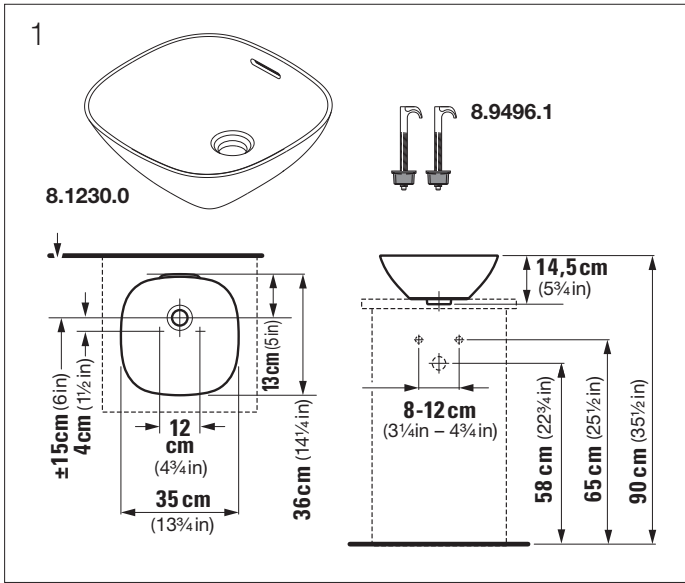

LAUFEN

INO

8.1230.0
 Waschtisch-Schale
 Vasque pour table de toilette
 Bacino
 Washbasin in bowl
 Lavabo de sobreencimera
 Waskom

Umyvadlová mísa
 Praustuvus – dubuo
 Umywalka nablutowa
 Mosdóta
 Раковина-чаша
 Стоящ умивалник

LAUFEN INO

8.1230.2
Waschtisch-Schale
Vasque pour table de toilette
Bacino
Washbasin in bowl
Lavabo de sobreencimera
Waskom

Umyvadlová mísa
Praštuvas – dubuo
Umywalka nablutowa
Mosdóta
Раковина-чаша
Стоящ умивалник