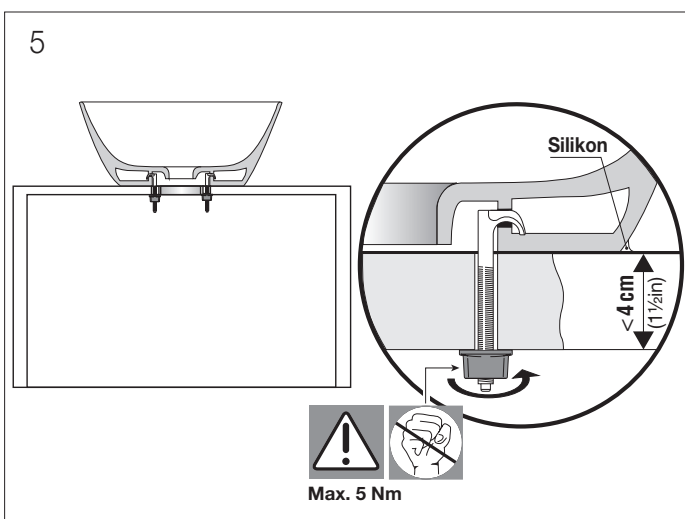

LAUFEN

INO

8.1230.0
 Waschtisch-Schale
 Vasque pour table de toilette
 Bacino
 Washbasin in bowl
 Lavabo de sobreencimera
 Waskom

Umyvadlová mísa
 Praustuvus – dubuo
 Umywalka nablutowa
 Mosdóta
 Раковина-чаша
 Стоящ умивалник

LAUFEN INO

8.1230.2
Waschtisch-Schale
Vasque pour table de toilette
Bacino
Washbasin in bowl
Lavabo de sobreencimera
Waskom

Umyvadlová mísa
Praštuvas – dubuo
Umywalka nablutowa
Mosdóta
Раковина-чаша
Стоящ умивалник