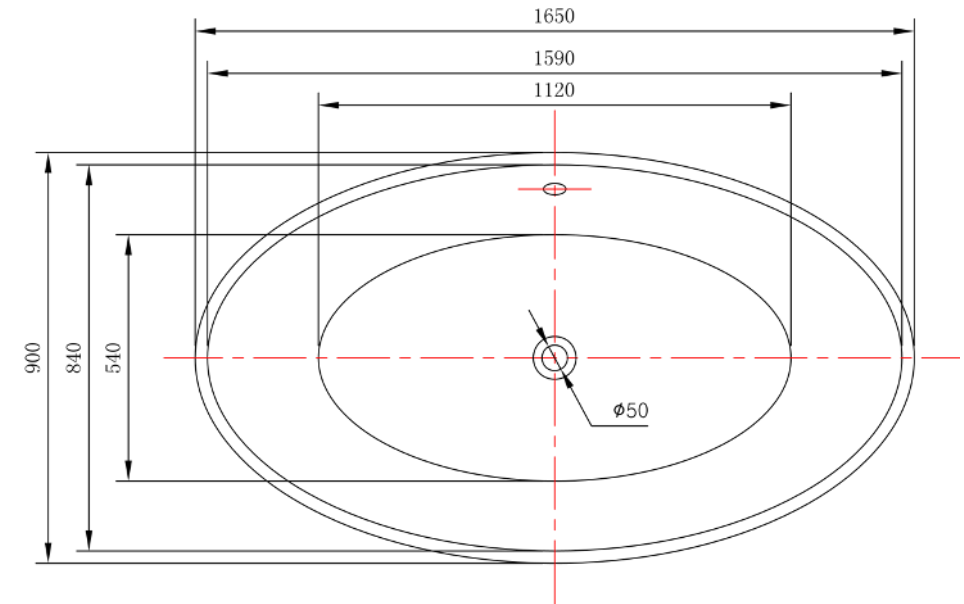

INSTALLATIONS DIAGRAM MAXXWELL LUCCA BADEKAR

MODEL: KF-6834

MÅL: 165 X 90 X 58 CM

INSTALLATIONSVEJLEDNING

Generel information:

Karret leveres med overløb samt pop-op bundventil.

Det er bygget op på et stålstel og har justerbare fødder.

Vand:

Lucca (KF-6834) sælges ekskl. armatur. Her vælges et væg- eller gulv armatur.

Afløb:

På karrets afløb er der monteret en 40 mm. flexslange med en længde på ca. 75 cm.

Det anbefales at udnytte flex muligheden og IKKE placere gulv afløb lige under karrets afløb.