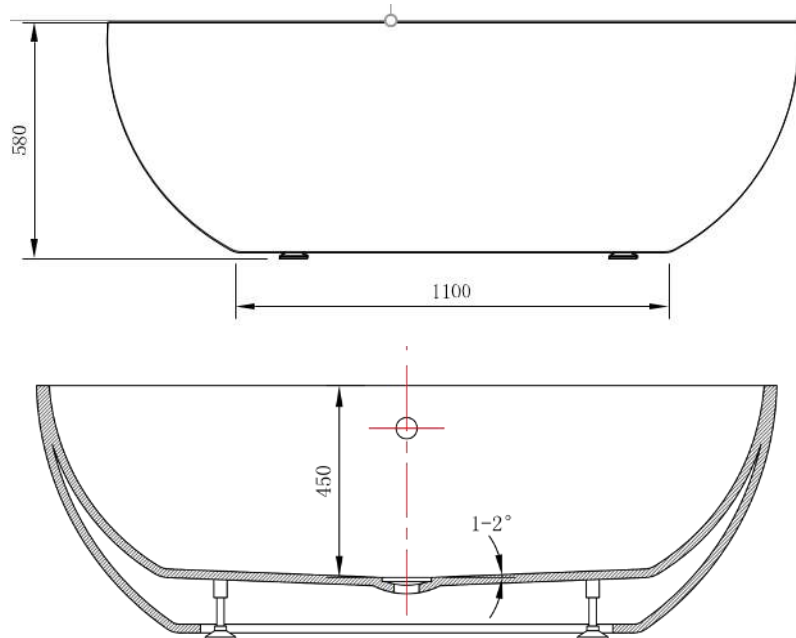

INSTALLATIONS DIAGRAM MAXXWELL LUCCA BADEKAR

MODEL: KF-6834

MÅL: 165 X 90 X 58 CM

INSTALLATIONSVEJLEDNING

Generel information:

Karret leveres med overløb samt pop-op bundventil.

Det er bygget op på et stålstel og har justerbare fødder.

Vand:

Lucca (KF-6834) sælges ekskl. armatur. Her vælges et væg- eller gulv armatur.

Afløb:

På karrets afløb er der monteret en 40 mm. flexslange med en længde på ca. 75 cm.

Det anbefales at udnytte flex muligheden og IKKE placere gulv afløb lige under karrets afløb.

Det skal placeres mellem 25-40 cm herfra.

Laves gulv afløb med rør, skal muffen fugte gulvhøjden.

Er der spørgsmål vedr. installationer, bedes du rette henvendelse til:

Wellmore A/S, 7555 1700