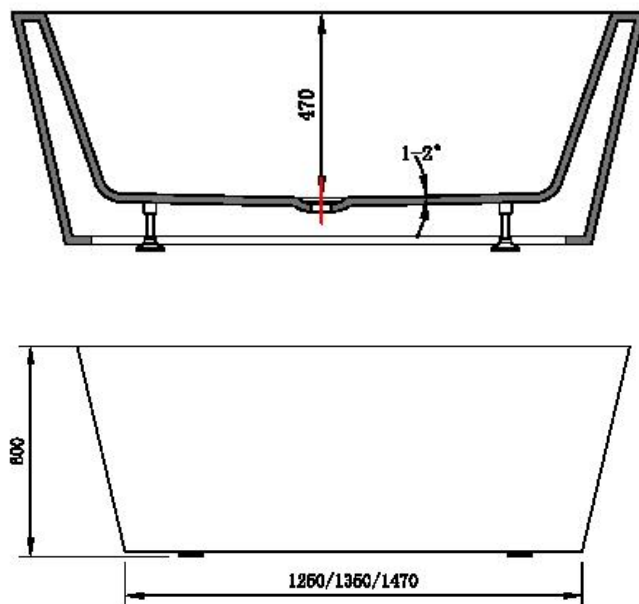

## INSTALLATIONS DIAGRAM MAXXWELL ZÜRICH BADEKAR

MODEL: KF-6815  
MÅL: 172 X 82 X 60 CM

### Generel information:

Karret leveres med overløb samt pop-op bundventil.

Det er bygget op på et stålstel og har justerbare fødder.

### Afløb:

På spaens afløb er der monteret en 40 mm. flexslange med en længde på ca. 75 cm. Det anbefales at udnytte flex muligheden og IKKE placere gulv afløb lige under karrets afløb. Det skal placeres mellem 20-40 cm herfra. Laves gulv afløb med rør, skal muffen flugte gulvhøjden.