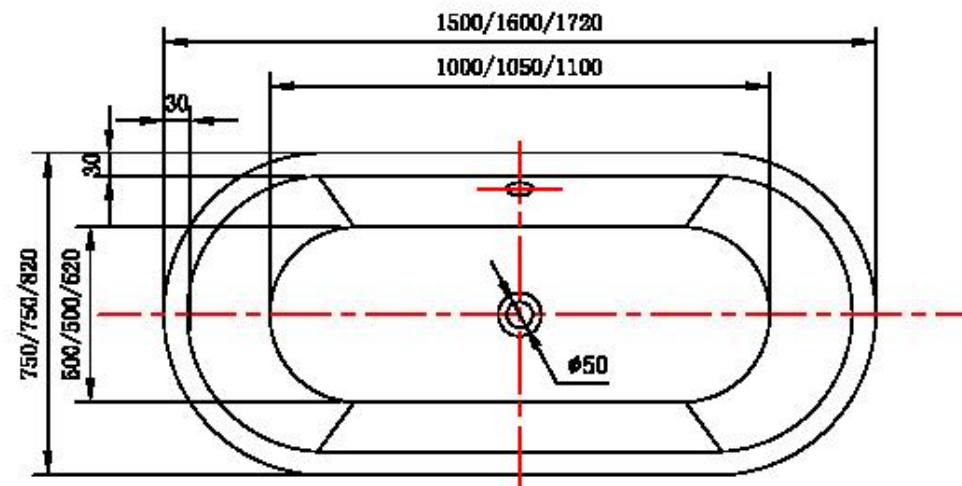

## INSTALLATIONS DIAGRAM MAXXWELL ZÜRICH BADEKAR

MODEL: KF-6815  
MÅL: 172 X 82 X 60 CM

### Generel information:

Karret leveres med overløb samt pop-op bundventil.

Det er bygget op på et stålstel og har justerbare fødder.

### Afløb:

På spaens afløb er der monteret en 40 mm. flexslange med en længde på ca. 75 cm. Det anbefales at udnytte flex muligheden og IKKE placere gulv afløb lige under karrets afløb. Det skal placeres mellem 20-40 cm herfra. Laves gulv afløb med rør, skal muffen flugte gulvhøjden.