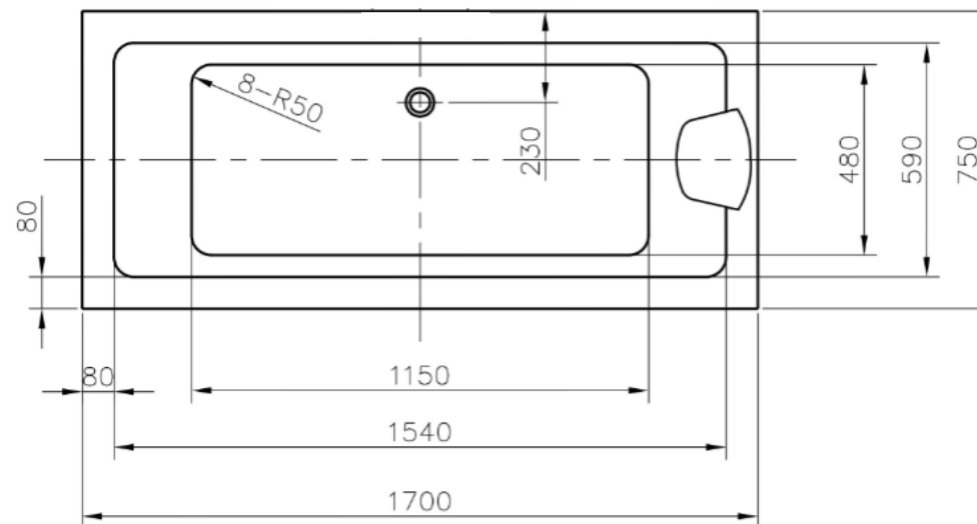

INSTALLATIONSDIAGRAM MAXXWELL MALAGA BADEKAR

MODEL: G-2014C-17
MÅL: 170 X 75 X 60 CM

Bemærk: Dette er selve karrets mål.
Samlet højde inkl. ben mm. er 60 cm.

INSTALLATIONSVEJLEDNING

Generel information:

Karret leveres med over- og afløbssæt inkl. vandlås.

Det er bygget op på et stålstel og har justerbare fødder.

Nichemål:

Nichemål er inklusive pynteknapper og skørt.
171 x 76 cm

Vand:

Sættes 30 cm over gulv, midt for kar. Tilsluttes de medfølgende armerede trykslanger.

Afløb:

På karret afløb er der monteret en 32 mm. flexslange med en længde på ca. 75 cm. Det anbefales at udnytte flex muligheden og IKKE placere gulv afløb lige under karrets afløb. Det skal placeres mellem 25-40 cm herfra. Laves gulv afløb med rør, skal muffen flugte gulvhøjden.