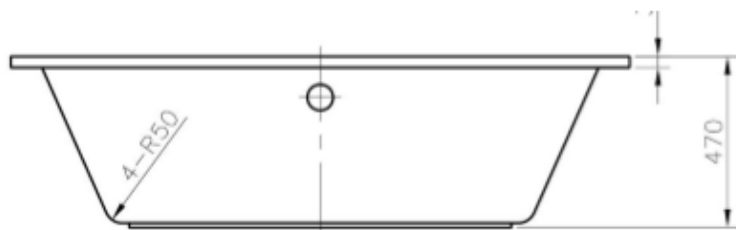

INSTALLATIONSDIAGRAM MAXXWELL MALAGA BADEKAR

MODEL: G-2014C-17
MÅL: 170 X 75 X 60 CM

Bemærk: Dette er selve karrets mål.
Samlet højde inkl. ben mm. er 60 cm.

INSTALLATIONSVEJLEDNING

Generel information:

Karret leveres med over- og afløbssæt inkl. vandlås.

Det er bygget op på et stålstel og har justerbare fødder.

Nichemål:

Nichemål er inklusive pynteknapper og skørt.
171 x 76 cm

Vand:

Sættes 30 cm over gulv, midt for kar. Tilsluttes de medfølgende armerede trykslanger.

Afløb:

På karret afløb er der monteret en 32 mm. flexslange med en længde på ca. 75 cm. Det anbefales at udnytte flex muligheden og IKKE placere gulv afløb lige under karrets afløb. Det skal placeres mellem 25-40 cm herfra. Laves gulv afløb med rør, skal muffen flugte gulvhøjden.