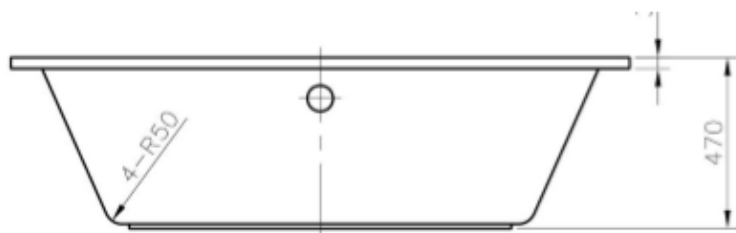

INSTALLATIONS DIAGRAM MAXXWELL MALAGA BADEKAR

MODEL: G-2014C-18
MÅL: 180 X 80 X 60 CM

Bemærk: Dette er selve karrets mål.
Samlet højde inkl. ben mm. er 60 cm.

INSTALLATIONSVEJLEDNING

Generel information:

Karret leveres med over- og afløbssæt inkl. vandlås.

Det er bygget op på et stålstel og har justerbare fødder.

Nichemål:

Nichemål er inklusive pynteknapper og skørt.
181 x 81 cm

Vand:

Sættes 30 cm over gulv, midt for kar. Tilsluttes de medfølgende armerede trykslanger.

Afløb:

På karret afløb er der monteret en 32 mm. flexslange med en længde på ca. 75 cm. Det anbefales at udnytte flex muligheden og IKKE placere gulvafløb lige under karrets afløb. Det skal placeres mellem 25-40 cm herfra. Laves gulvafløb med rør, skal muffen flugte gulvhøjden.