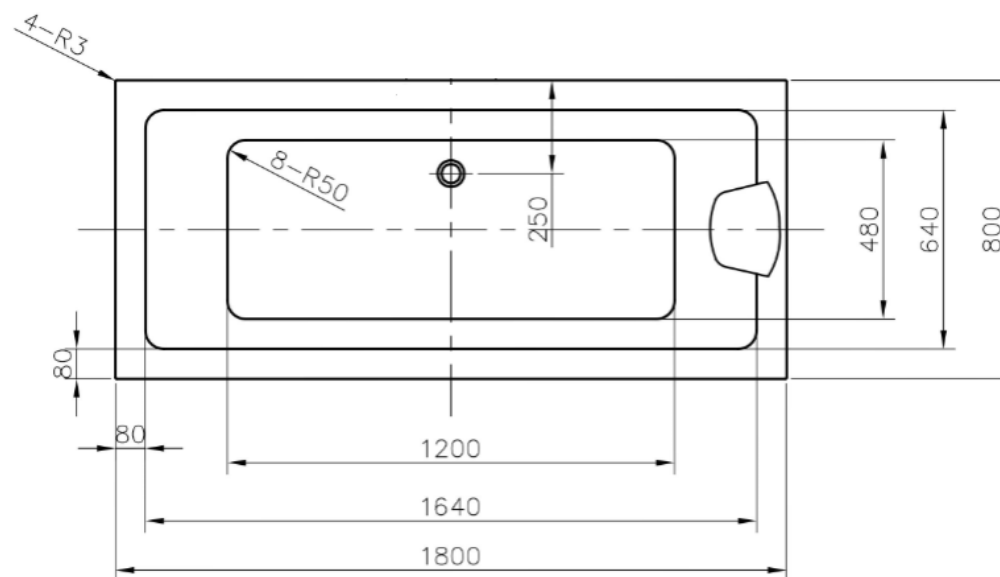

INSTALLATIONS DIAGRAM MAXXWELL MALAGA BADEKAR

MODEL: G-2014C-18
MÅL: 180 X 80 X 60 CM

Bemærk: Dette er selve karrets mål.
Samlet højde inkl. ben mm. er 60 cm.

INSTALLATIONSVEJLEDNING

Generel information:

Karret leveres med over- og afløbssæt inkl. vandlås.

Det er bygget op på et stålstel og har justerbare fødder.

Nichemål:

Nichemål er inklusive pynteknapper og skørt.
181 x 81 cm

Vand:

Sættes 30 cm over gulv, midt for kar. Tilsluttes de medfølgende armerede trykslanger.

Afløb:

På karret afløb er der monteret en 32 mm. flexslange med en længde på ca. 75 cm. Det anbefales at udnytte flex muligheden og IKKE placere gulvafløb lige under karrets afløb. Det skal placeres mellem 25-40 cm herfra. Laves gulvafløb med rør, skal muffen flugte gulvhøjden.