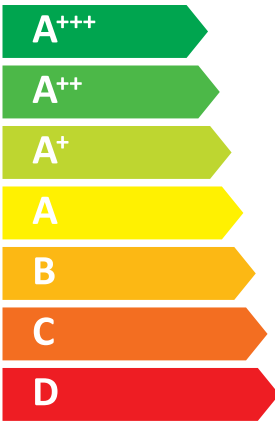

**ENERG**  
енергия · ενεργεια

Y IJA  
IE IA

**Panasonic**

**WH-MDC05J3E5**

55 °C

35 °C

**A<sup>++</sup>**

**A<sup>+++</sup>**