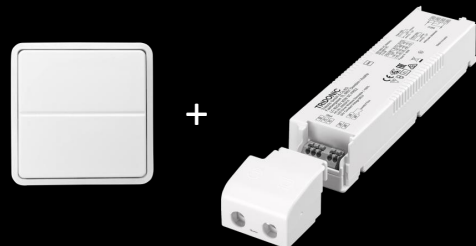

Trådløs 24V LED-Driver

35W/24V LED-driver:	Art-Nr.: 28002677
60W/24V LED-driver:	Art-Nr.: 28002416
100W/24V LED-driver:	Art-Nr.: 28002675
150W/24V LED-driver:	Art-Nr.: 28002678

De trådløse LED-driver kan også købes separat, hvilket gør det muligt, at styre flere LED-Drivere med samme trådløse tryk.

Trådløst tryk

Art-Nr.: J100203

Det trådløse tryk kan også købes separat, hvilket gør det muligt, at styre LED-Driveren fra flere betjeningssteder.