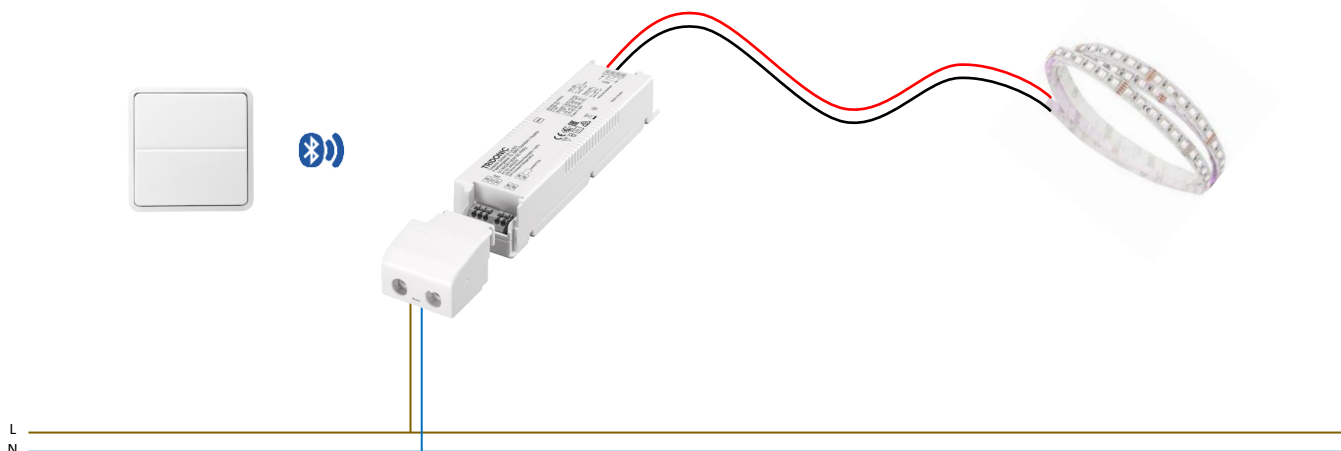

READY TO
✓
INSTALL

WIRELESS

Trådløs 24V LED-driver – klar til brug!

- ✓ Forprogrammeret løsning som blot skal installeres
- ✓ Velegnet til renovering, fordi den eksisterende installation kan genbruges.
- ✓ LED-driverens fysiske dimensioner, gør den fleksibel at anvende i eksisterende installation.
- ✓ Det trådløse tryk er kompatibel med FUGA®, og kan derfor erstatte en 1-polet afbryder direkte.
- ✓ Trykket fungerer uden batteri, og skal derfor ikke vedligeholdes.

Trådløs LED-driver

- ✓ LED-driveren har indbygget Bluetooth modtager, og skal derfor kun tilsluttes 230V, og forbindes til LED lyskilden.
- ✓ LED-driveren er allerede "parret" med et trådløst tryk, og er derfor klar til brug uden konfiguration.
- ✓ Det er muligt at "parre" flere tryk med den samme LED-driver, således flere betjeningssteder kan etableres.

Funktioner

Trådløs

Kræver ikke
batteri

Øverste tast:

Kort aktivering tænder lyset på sidste niveau.
Vedvarende aktivering regulerer lyset mod maksimum.

Nederste tast:

Kort aktivering slukker lyset.
Vedvarende aktivering regulerer lyset mod minimum.

Montering

Det trådløse tryk er tilpasset FUGA® 1-modul, og passer derfor til de eksisterende rammer på markedet.

Den trådløse DALI modtager tilsluttes 230V og DALI armaturerne. Modtageren har indbygget DALI strømforsyning, hvorfor der ikke er behov for en ekstern. Trykket er allerede "parret" med modtageren, og er derfor klar til brug uden yderligere programmering.