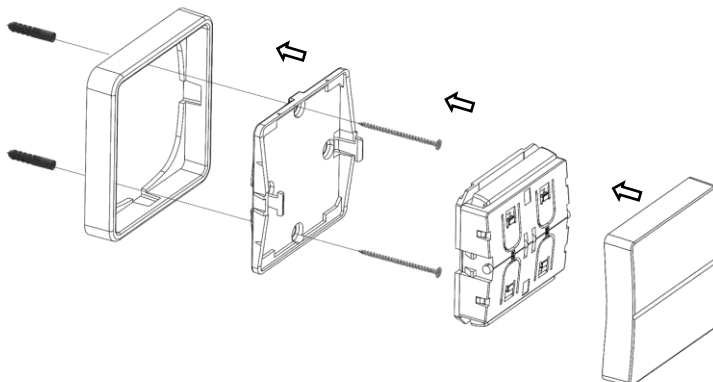

Funktioner

Trådløs

Kræver ikke
batteri

Øverste tast:

Kort aktivering tænder lyset på sidste niveau.
Vedvarende aktivering regulerer lyset mod maksimum.

Nederste tast:

Kort aktivering slukker lyset.
Vedvarende aktivering regulerer lyset mod minimum.

Montering

Det trådløse tryk er tilpasset FUGA® 1-modul, og passer derfor til de eksisterende rammer på markedet.

Den trådløse DALI modtager tilsluttes 230V og DALI armaturerne. Modtageren har indbygget DALI strømforsyning, hvorfor der ikke er behov for en ekstern. Trykket er allerede "parret" med modtageren, og er derfor klar til brug uden yderligere programmering.