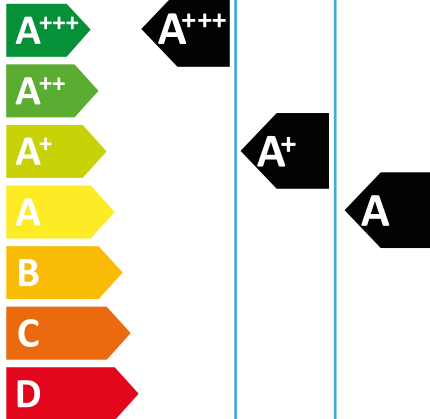

ENERG
енергия · ενεργεια

Vaillant

VAI5-035WN

SEER

kw 3,5
SEER 8,5
kWh/yıl 144

SCOP

kw 3,2	3,2	4,8
SCOP 5,1	4,4	3,5
kWh/yıl 878	1018	2880

58 dB