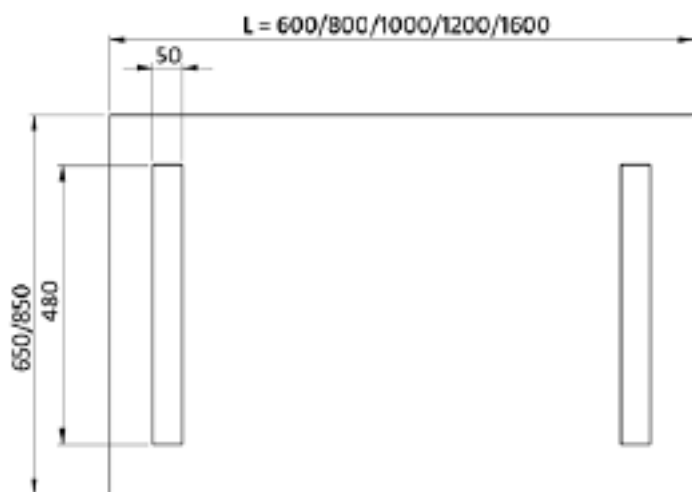

LOEVSCHALL

THE GOOD LIGHT

Godhavn

LED spejl

2 lysfelter

Nem montering

Godhavn spejl

Varenummer:3443457107	(600 x 650 x 34,5 mm)
3443457123	(800 x 650 x 34,5 mm)
3443457149	(900 x 650 x 34,5 mm)
3443457165	(1000 x 650 x 34,5 mm)
3443457181	(1200 x 650 x 34,5 mm)
3443457204	(1600 x 650 x 34,5 mm)
3443457110	(600 x 850 x 34,5 mm)
3443457136	(800 x 850 x 34,5 mm)
3443457178	(1000 x 850 x 34,5 mm)
3443457194	(1200 x 850 x 34,5 mm)
3443457217	(1600 x 850 x 34,5 mm)

SPECIFIKATIONER

Strømforsyning.....	230V/50Hz
Lyskilde	LED
Wattage.....	15W
Dybde	34,5 mm
Farvetemperatur	2855-3025K
Farvegengivelsesindeks(Ra).....	>95

SIKKERHED

IP Klasse	IP44
Beskyttelsesklasse	II
Godkendelser.....	CE