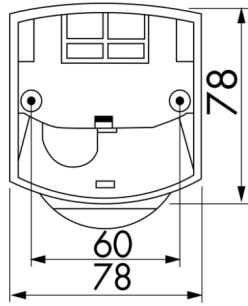

Tekniske data

Spænding:	110 - 240 V AC 50 / 60 Hz
Dimensioner:	103 x 78 x 80 mm
Forbrug:	ca. 0,4 W
Detekteringsområde:	vandret 200° (Vægmontering)
Rækkevidde:	maks. 12 m på tværs maks. 4 m frontalt maks. 2 m krybezone
Detekteret område bevægelserne detekteres på tværs:	250 m ² / 2,5 m Monteringshøjde

Fastgørelsehøjde 2 m / 3 m / 2,5 m
min./maks./anbefalet:
Beskyttelsesgrad/-klasse: IP54 / Klasse II
Omgivelsestemperatur: -25 °C til +50 °C
Kabinet: UV-resistent polycarbonat af høj kvalitet

Kanal 1 (lysstyring)

Tilbehør

Betegnelser	Farve	Artikelnummer	EAN nummer
Bold-beskyttelseskurv BSK (Ø 164 x 143 mm)	hvid	92467	4007529924677
RC-dæmperled	hvid	10880	4007529108800
Mini-RC-dæmperled	sort	10882	4007529108824

Dimensioner 91022

Dimensioner 91012

Dimensioner 91002

Diagram over detekteringsområde

- 1: Bevægelse på tværs af sensoren
- 2: Frontal bevægelse mod sensoren
- 3: Krybezone