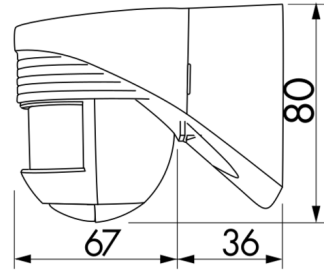

Tekniske data

Spænding:	110 - 240 V AC 50 / 60 Hz
Dimensioner:	103 x 78 x 80 mm
Forbrug:	ca. 0,4 W
Detekteringsområde:	vandret 200° (Vægmontering)
Rækkevidde:	maks. 12 m på tværs maks. 4 m frontalt maks. 2 m krybezone
Detekteret område bevægelserne detekteres på tværs:	250 m ² / 2,5 m Monteringshøjde

Tilbehør

Betegnelser	Farve	Artikelnummer	EAN nummer
Bold-beskyttelseskurv BSK (Ø 164 x 143 mm)	hvid	92467	4007529924677
RC-dæmperled	hvid	10880	4007529108800
Mini-RC-dæmperled	sort	10882	4007529108824

Dimensioner 91022

Dimensioner 91012

Dimensioner 91002

Diagram over detekteringsområde

- 1: Bevægelse på tværs af sensoren
- 2: Frontal bevægelse mod sensoren
- 3: Krybezone