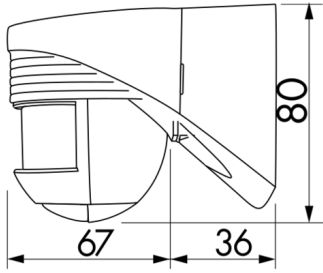

Dimensioner 91022