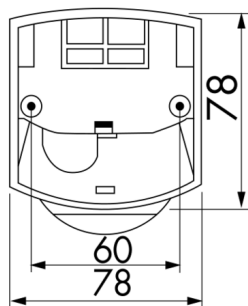

Tekniske data

Spænding:	110 - 240 V AC 50 / 60 Hz
Dimensioner:	103 x 78 x 80 mm
Forbrug:	ca. 0,4 W
Detekteringsområde:	vandret 200° (Vægmontering)
Rækkevidde:	maks. 12 m på tværs maks. 4 m frontalt maks. 2 m krybezone
Detekteret område bevægelserne detekteres på tværs:	250 m ² / 2,5 m Monteringshøjde

Tilbehør

Betegnelser	Farve	Artikelnummer	EAN nummer
Bold-beskyttelseskurv BSK (Ø 164 x 143 mm)	hvid	92467	4007529924677
RC-dæmperled	hvid	10880	4007529108800
Mini-RC-dæmperled	sort	10882	4007529108824

Dimensioner 91022

Dimensioner 91012

Dimensioner 91002

Diagram over detekteringsområde

- 1: Bevægelse på tværs af sensoren
- 2: Frontal bevægelse mod sensoren
- 3: Krybezone