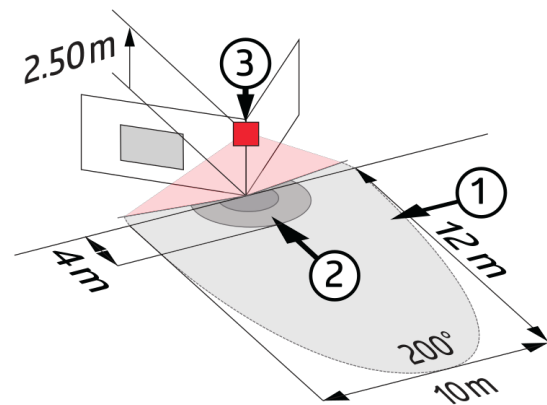

Produktinformation

- Bevægelsessensor med 200° detekteringsområde og 180° krybezone
- Bevægeligt kuglehoved
- Detekteringsområdet kan begrænses ved hjælp af afdækningslameller
- Zero crossing tilkobling og frakobling
- Let montering med stiksokkel
- Kabelgennemføring muligt fra oven, fra neden og bagfra
- Mulighed for montering på standard UP-dåser

Dimensioner 91012

Dimensioner 91002

Diagram over detekteringsområde

- 1: Bevægelse på tværs af sensoren
- 2: Frontal bevægelse mod sensoren
- 3: Krybezone