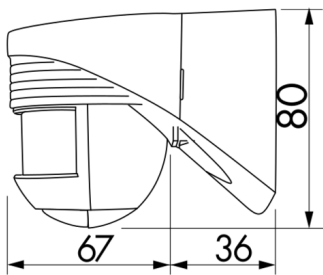

Tekniske data

Spænding:	110 - 240 V AC 50 / 60 Hz
Dimensioner:	103 x 78 x 80 mm
Forbrug:	ca. 0,4 W
Detekteringsområde:	vandret 200° (Vægmontering)
Rækkevidde:	maks. 12 m på tværs maks. 4 m frontalt maks. 2 m krybezone
Detekteret område bevægelserne detekteres på tværs:	250 m ² / 2,5 m Monteringshøjde

Tilbehør

Betegnelser	Farve	Artikelnummer	EAN nummer
Bold-beskyttelseskurv BSK (Ø 164 x 143 mm)	hvid	92467	4007529924677
RC-dæmperled	hvid	10880	4007529108800
Mini-RC-dæmperled	sort	10882	4007529108824

Dimensioner 91022

Dimensioner 91012

Dimensioner 91002

Diagram over detekteringsområde

- 1: Bevægelse på tværs af sensoren
- 2: Frontal bevægelse mod sensoren
- 3: Krybezone