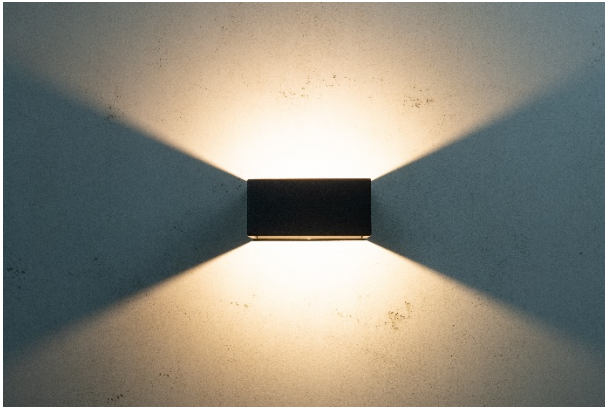

# DYBERG LARSEN

DESIGNED IN DENMARK

Dybde/længde (cm): 13  
Bredde (cm): 13  
Højde (cm): 6

## Jupiter OUTDOOR

Varenummer: 1112  
EAN: 5704709011125  
Materiale: Metal/Glas  
Farve: Mat sort  
Ingen ledning  
IP44  
Lyskilde: Integreret LED

Brugsområde: Udendørs  
Energiklasse: A++ - A

En ny serie af udendørs lamper til væggen. Serien er i den mørke sorte ru overflade. Jupiter har en flad side mod væggen og halv runde front, hvor der sidder en LED pære som lyser op og ned ad væggen. Lampen kan justeres så lyset kan lyse fra som giver et rigtig godt lys op og ned ad væggen. Lampen sidder flot på alle typer vægge. Moderne som klassisk.