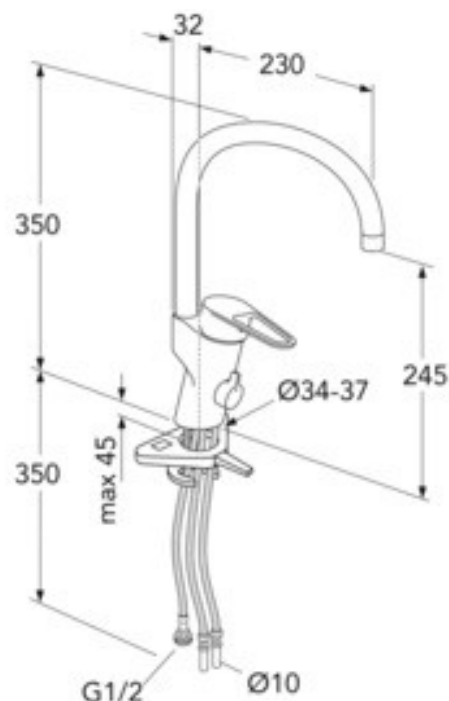

ENERGIMÄRKNING OCH CERTIFIERINGAR

MONTERING & SKÖTSEL

Före installation måste ledningarna vara renspolade fram till blandaren. Blandaren ansluts med kallvattenledningen till höger och varmvattenledningen till vänster. Vattentryck: max 1000 kPa, min 50 kPa. Varmvattentemperatur max: 70°C, min 45°C. Vi ansvarar ej för fel som uppstått på grund av felaktig montering.