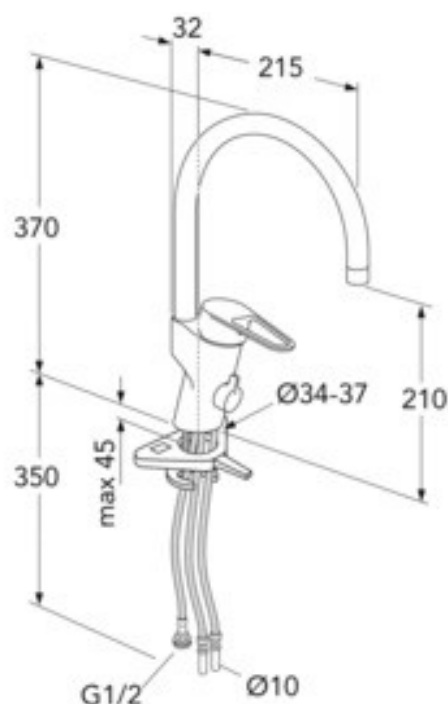

ENERGIMÄRKNING OCH CERTIFIERINGAR

MONTERING & SKÖTSEL

Före installation måste ledningarna vara renspolade fram till blandaren. Blandaren ansluts med kallvattenledningen till höger och varmvattenledningen till vänster. Vattentryck: max 1000 kPa, min 50 kPa. Varmvattentemperatur max: 70°C, min 45°C. Vi ansvarar ej för fel som uppstått på grund av felaktig montering.