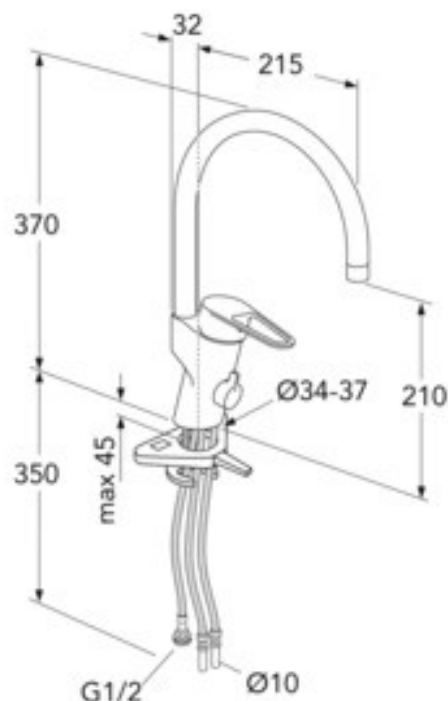

ENERGIMÄRKNING OCH CERTIFIERINGAR

MONTERING & SKÖTSEL

Före installation måste ledningarna vara renspolade fram till blandaren. Blandaren ansluts med kallvattenledningen till höger och varmvattenledningen till vänster. Vattentryck: max 1000 kPa, min 50 kPa. Varmvattentemperatur max: 70°C, min 45°C. Vi ansvarar ej för fel som uppstått på grund av felaktig montering.