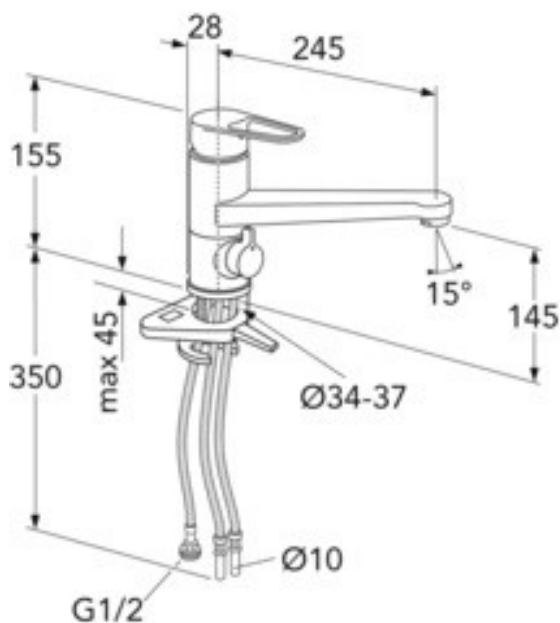

KÖKSBLANDARE NYA NAUTIC - LÅG PIP

ENERGIKLASS C, DISKMASKINSAVSTÄNGNING

GUSTAVSBERG /
SMARTARE BADRUM

PRODUKTEGENSKAPER

ECO-FLOW

SNABBMONTEI

- Greppvänlig spak med tydlig färgmarkering för varm- och kallvatten
- Soft move, keramiskt paket med mjuk och precis manövrering
- Svängbar utloppspip 110° (spärr för 0° och 80° ingår, kan monteras oliksidigt)

ARTIKELNUMMER MM.

RSK-nummer
8311473

Artikelnummer:
GB41206095

EAN-nummer
7393792235297

Emballage
L: 290,00 x W: 290,00 x H: 75,00 mm.
Vikt: 2,98 kg

ENERGIMÄRKNING OCH CERTIFIERINGAR

MONTERING & SKÖTSEL

Före installation måste ledningarna vara renspolade fram till blandaren. Blandaren ansluts med kallvattenledningen till höger och varmvattenledningen till vänster. Vattentryck: max 1000 kPa, min 50 kPa. Varmvattentemperatur max: 70°C, min 45°C. Vi ansvarar ej för fel som uppstått på grund av felaktig montering.