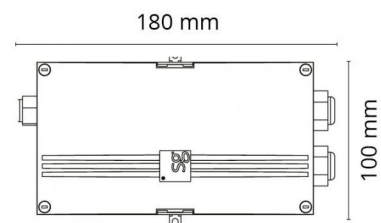

Energi og godkendelser

Godkendelse: CE

Materialer og overflader

Armaturhus: Plast
Farve: Sort (RAL 9004)

Montering/Tilslutning

Montering: Påbygget, Indoor / Outdoor

Dimension (mm)

Længde (L): 230
Bredde (W): 175
Højde (H): 650
Vægt (brutto/netto): 0.81 / 0.81

Forpakning

Forpakkingsstørrelse: 230 x 175 x 65

7 0 2 1 9 8 9 0 0 1 1 7 1