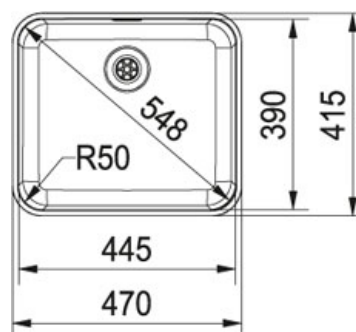

Largo LAX 110-45 Rustfri stål | 122.0324.037

PRODUKTGRUPPE : Vaske | PRODUKTSERIE : Largo | MODEL : LAX 110-45 | MATERIALE & FARVE : Rustfri stål |

INSTALLATIONSMETODE : Undermontage

TECHNICAL DATA

Skab fra	600,00 mm
Diameter på afløb	3 1/2" Turbo afløb
Hul for armatur	0
Længde total	470,00 mm
Bredde total	415,00 mm
Udskærings skabelon	Nej
Længde vask	445,00 mm
Bredde vask	390,00 mm
Pris inkl. moms	1.981,00 kr.

FUNKTIONER

- Undermontage: Ved Undermontage installeres vasken under bordpladen, dette er dog et arbejde som kræver håndværksmæssig indsigt og erfaring.
- Design overløb: Overløb er gemt bag en metalplade og giver vasken et stilrent og eksklusivt look.
- Hjørneradius: Viser indvendig hjørneradius på kummen.
- Underlimning: Ved underlimning installeres vasken i en udfræsning under bordpladen, dette er dog et arbejde som kræver håndværksmæssig indsigt og erfaring.
- 3 1/2" integreret Turbo afløb: Afløbet er designet på en sådan måde, at der ikke er nogen kanter, som skidt og snavs kan sætte sig fast i. Dette sikrer både høj hygiejne samt nemmere rengøring af vasken. OBS kan ikke kombineres