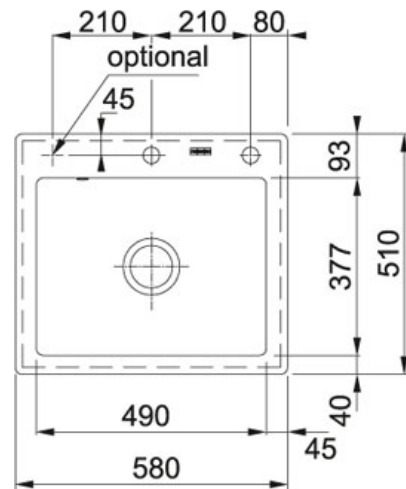

TECHNICAL DATA

Skab fra	600,00 mm
Diameter på afløb	3-1/2"-PUSH-KNOB-CONTROL-WASTE
Længde total	580,00 mm
Bredde total	510,00 mm
Længde vask	490,00 mm
Bredde vask	377,00 mm
Dybde vask	190,00 mm
Udskæring længde	560,00 mm
Udskæring dybde	490,00 mm
Antal vaske	1
Udskæringsradius	R: 10 mm
Udskærings skabelon	Nej
Bemærkning	Tolerancer på porcelænsvaske kan variere meget. Derfor anbefales at udskæring i bordplade udføres efter målene på den enkelte vask.
Hul for armatur	2 x ø 35 mm
Inkl. afløbssæt	Ja
Pris inkl. moms	5.008,00 kr.

FUNKTIONER

	Nedfældning: Ved nedfældning installeres vasken fra toppen af bordpladen i et udskæringshul.		Inset Easy-Touch: Strainer si kan åbnes og lukkes via tryknap på vasken. Trykknappen ligger elegant semi-integreret med vaskens overflade.
--	---	--	--