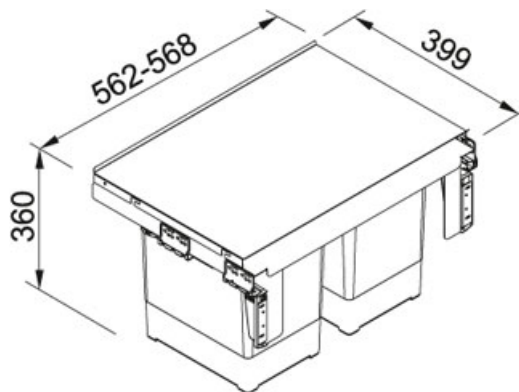

## Sorter Garbo Sorter Garbo 60-2 | 121.0284.027

PRODUKTGRUPPE : **Affaldssystemer** | PRODUKTSERIE : **Sorter Garbo** | MODEL : **Sorter Garbo 60-2** | MATERIALE & FARVE : **other** | INSTALLATIONSMETODE : **Built-In**

Køkkenfront monteres på affaldssystem.

Åbner automatisk med lågen.

### TECHNICAL DATA

Skab fra	600,00 mm
Længde total	562,00 mm
Bredde total	399,00 mm
Total bredde	360,00 mm
Spand(e)	2-X-18L
Closing system	MOTION
Pris inkl. moms	2.541,00 kr.