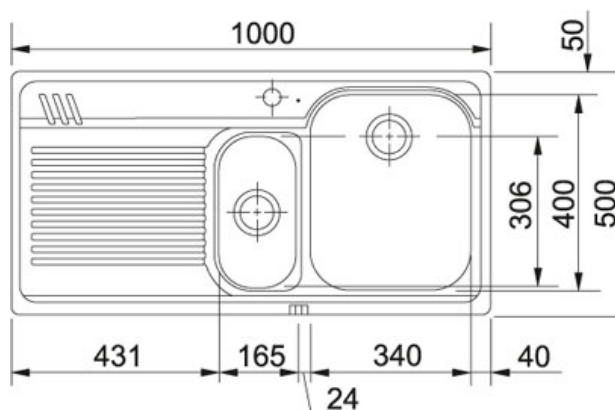

Armonia AMX 651 Rustfri stål | 101.0220.493

PRODUKTGRUPPE : Vaske | PRODUKTSERIE : Armonia | MODEL : AMX 651 | MATERIALE & FARVE : Rustfri stål |

INSTALLATIONSMETODE : Nedefældning

TECHNICAL DATA

Skab fra	600,00 mm
Diameter på afløb	3 1/2" manuel strainer
Hul for armatur	1 x ø 35 mm
Længde total	1.000,00 mm
Bredde total	500,00 mm
Nedefældningsmål	980 mmx480 mm
Længde vask	340,00 mm
Bredde vask	400,00 mm
Dybde vask	190,00 mm
Længde kumme	165,00 mm
Bredde kumme	306,00 mm
Dybde kumme	130,00 mm
Antal vaske	1 1/2
Udskæring længde	980,00 mm
Udskæring dybde	480,00 mm
Udskærings skabelon	Nej
Kabinet	60 (80 if side end)
Vask modsat side	101.0220.492
Pris inkl. moms	3.291,00 kr.

FUNKTIONER

- ⌘ Inset
 ⌘ Underlimning: Ved underlimning installeres vasken i en udfræsning under bordpladen, dette er dog et arbejde som kræver håndværksmæssig indsigt og erfaring.
- ⌘ Undermontage:
 ⊙ Ved Undermontage installeres vasken under bordpladen, dette er dog et arbejde som kræver håndværksmæssig indsigt og erfaring.
 ⌘ Hjørneradius: Viser indvendig hjørneradius på kummen.