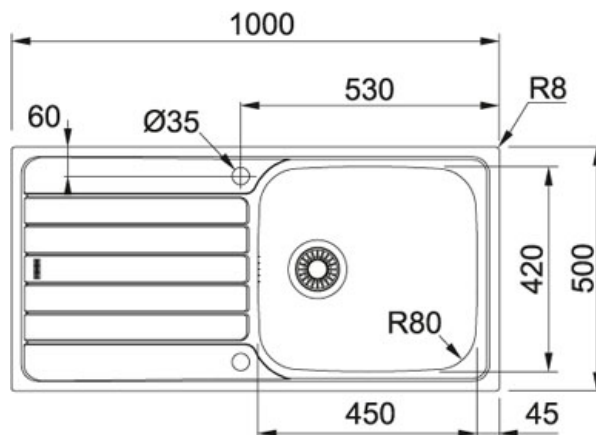

Spark SKX 611-100 Rustfri stål | 101.0319.685

PRODUKTGRUPPE : Vaske | PRODUKTSERIE : Spark | MODEL : SKX 611-100 | MATERIALE & FARVE : Rustfri stål |
INSTALLATIONSMETODE : Nedfældning

TECHNICAL DATA

Skab fra	600,00 mm
Diameter på afløb	3 1/2" Løft-op ventil
Hul for armatur	2 x ø 35 mm
Længde total	1.000,00 mm
Bredde total	500,00 mm
Nedfældningsmål	980 mmx480 mm
Længde vask	450,00 mm
Bredde vask	420,00 mm
Dybde vask	160,00 mm
Antal vaske	1
Udskæring længde	980,00 mm
Udskæring dybde	480,00 mm
Udskærings skabelon	Nej
Inkl. afløbssæt	ingen
Kabinet	60
Pris inkl. moms	1.635,00 kr.

FUNKTIONER

	3 1/2" løft-op ventil: Strainer si kan åbnes og lukkes via dreje/løft-op greb på vasken.		Nedfældning: Ved nedfældning installeres vasken fra toppen af bordpladen i et udskæringshu
	Undermontage: Ved Undermontage installeres vasken under bordpladen, dette er dog et arbejde som kræver håndværksmæssig indsigt og erfaring.		Underlimning: Ved underlimning installeres vasken i en udfræsning under bordpladen, dette er dog et arbejde som kræver håndværksmæssig indsigt og erfaring.
	Vendbar: Vasken kan spejlvendes.		Hjørneradius: Viser indvendig hjørneradius på kummen.
	Inset		