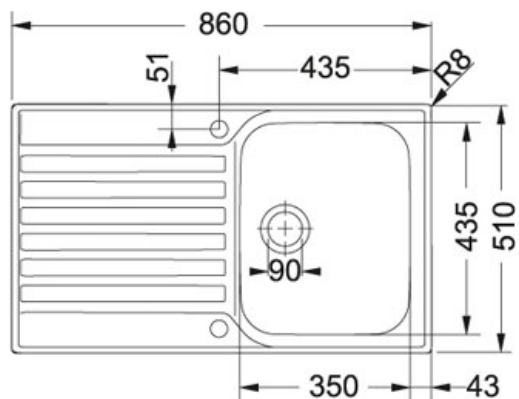

Ascona ASX 611 Rustfri stål | 101.0266.011

PRODUKTGRUPPE : Vaske | PRODUKTSERIE : Ascona | MODEL : ASX 611 | MATERIALE & FARVE : Rustfri stål |

INSTALLATIONSMETODE : Nedfældning

TECHNICAL DATA

Skab fra	500,00 mm
Diameter på afløb	3 1/2" Løft-op ventil
Hul for armatur	2 x ø 35 mm
Længde total	860,00 mm
Bredde total	510,00 mm
Længde vask	350,00 mm
Bredde vask	435,00 mm
Dybde vask	175,00 mm
Antal vaske	1
Udskæring længde	840,00 mm
Udskæring dybde	490,00 mm
Udskærings skabelon	Nej
Pris inkl. moms	2.281,00 kr.

FUNKTIONER

- -
 -
 -
- 3 1/2" løft-op ventil: Straineri si kan åbnes og lukkes via dreje/løft-op greb på vasken.
- Undermontage: Ved Undermontage installeres vasken under bordpladen, dette er dog et arbejde som kræver håndværksmæssig indsigt og erfaring.
- Vendbar: Vasken kan spejlvendes.
- Hjørneradius: Viser indvendig hjørneradius
- Nedfældning: Ved nedfældning installeres vasken fra toppen af bordpladen i et udskæringshul. Underlimning: Ved Underlimning installeres vasken i en udfræsning under bordpladen, dette er dog et arbejde som kræver håndværksmæssig indsigt og erfaring. Design overløb: Overløb er gemt bag en metalplade og giver vasken et stilrent og eksklusivt look. Inset