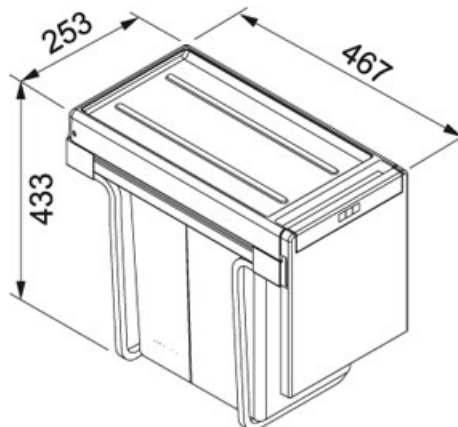

Cube Cube 30 | 134.0039.553

PRODUKTGRUPPE : **Affaldssystemer** | PRODUKTSERIE : **Cube** | MODEL : **Cube 30** | MATERIALE & FARVE : **other** |
INSTALLATIONSMETODE : **Built-In**

Manuel udtræk

TECHNICAL DATA

Skab fra	300,00 mm
Længde total	253,00 mm
Bredde total	467,00 mm
Total bredde	433,00 mm
Spand(e)	2-X-15L
Closing system	MANUAL
Kabinet	30
Pris inkl. moms	1.081,00 kr.

FUNKTIONER

30 Bredde
30 cm