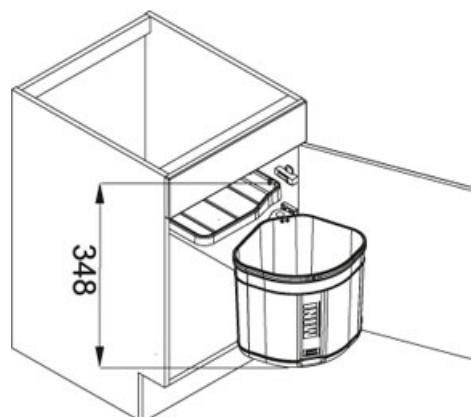

Sorter Mini Mini | 121.0176.518

PRODUKTGRUPPE : **Affaldssystemer** | PRODUKTSERIE : **Sorter Mini** | MODEL : **Mini** | MATERIALE & FARVE : **other** |
INSTALLATIONSMETODE : **Other**

Åbner automatisk med hængslet låge.

TECHNICAL DATA

Skab fra	400,00 mm
Længde total	310,00 mm
Bredde total	290,00 mm
Total bredde	348,00 mm
Spand(e)	1-X-17L
Closing system	MANUAL
Pris inkl. moms	475,00 kr.

FUNKTIONER

↔⁴⁰ Bredde
40 cm