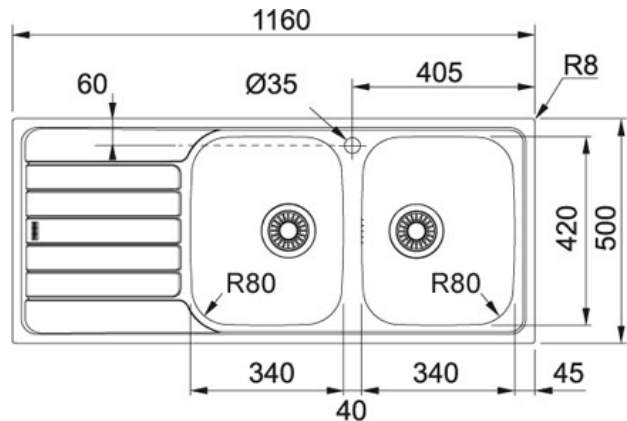

Spark SKX 621 Rustfri stål | 101.0319.683

PRODUKTGRUPPE : Vaske | PRODUKTSERIE : Spark | MODEL : SKX 621 | MATERIALE & FARVE : Rustfri stål |
 INSTALLATIONSMETODE : Nedfældning

TECHNICAL DATA

Skab fra	800,00 mm
Diameter på afløb	3 1/2" Løft-op ventil
Hul for armatur	2 x ø 35 mm
Længde total	1.160,00 mm
Bredde total	500,00 mm
Nedfældningsmål	1140 mmx480 mm
Længde vask	340,00 mm
Bredde vask	420,00 mm
Dybde vask	160,00 mm
Antal vaske	2
Udskæring længde	1.140,00 mm
Udskæring dybde	480,00 mm
Udskærings skabelon	Nej
Inkl. afløbssæt	Ja
Kabinet	80
Pris inkl. moms	1.832,00 kr.

FUNKTIONER

	3 1/2" løft-op ventil: Strainer si kan åbnes og lukkes via dreje/løft-op greb på vasken.		Nedfældning: Ved nedfældning installeres vasken fra toppen af bordpladen i et udskæringshul.
	Undermontage: Ved Undermontage installeres vasken under bordpladen, dette er dog et arbejde som kræver håndværksmæssig indsigt og erfaring.		Underlimning: Ved underlimning installeres vasken i en udfræsning under bordpladen, dette er dog et arbejde som kræver håndværksmæssig indsigt og erfaring.
	Vendbar: Vasken kan spejlvendes.		Hjørneradius: Viser indvendig hjørneradius på kummen.
	Inset		