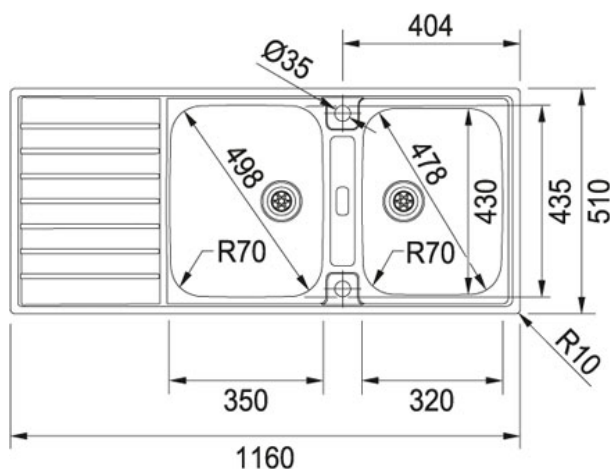

TECHNICAL DATA

| | |
|---------------------|--------------------------------------|
| Skab fra | 800,00 mm |
| Diameter på afløb | 3 1/2" Turbo afløb m. løft-op ventil |
| Hul for armatur | 2 x ø 35 mm |
| Længde total | 1.160,00 mm |
| Bredde total | 510,00 mm |
| Nedfældningsmål | 1144 mmx494 mm |
| Længde vask | 350,00 mm |
| Bredde vask | 435,00 mm |
| Dybde vask | 175,00 mm |
| Længde kumme | 320,00 mm |
| Dybde kumme | 175,00 mm |
| Antal vaske | 2 |
| Udskæring længde | 1.147,00 mm |
| Udskæring dybde | 497,00 mm |
| Udskærings skabelon | Nej |
| Kabinet | 80 |
| Bredde kumme | 435,00 mm |
| Pris inkl. moms | 5.496,00 kr. |

FUNKTIONER

- ☞ 3 1/2" løft-op ventil: Strainer si kan åbnes og lukkes via dreje/løft-op greb på vasken.
- ☞ Slimtop: Ved slimtop montage installeres vasken fra toppen af bordpladen i et udskæringshu. Installationsmålet er identisk med nedfældning, dog giver slimtop installation en ultra tynd kant/overgang mellem bordplade og vask end traditionel nedfældning.
- ☞ Planlimning: Ved planlimning installeres vasken i niveau med bordpladen. Vask monteres i en udfræsning, dette er dog et
- ☞ Undermontage: Ved Undermontage installeres vasken under bordpladen, dette er dog et arbejde som kræver håndværksmæssig indsigt og

Vendbar:
Vasken
kan
spejlvendes.

Design
overløb:
Overløb
er gemt
bag en
metalplade
og giver
vasken et
stilrent og
eksklusivt
look.

Hjørneradius:
Viser
indvendig
hjørneradius
på
kummen.

3 1/2"
integreret
Turbo
afløb:
Afløbet er
designet
på en
sådan
måde, at
der ikke
er nogen
kanter,
som skidt
og snavs
kan sætte
sig fast i.
Dette
sikrer
både høj
hygiejne
samt
nemmere
rengøring
af vasken.
OBS kan
ikke
kombineres
med
affaldskværn.