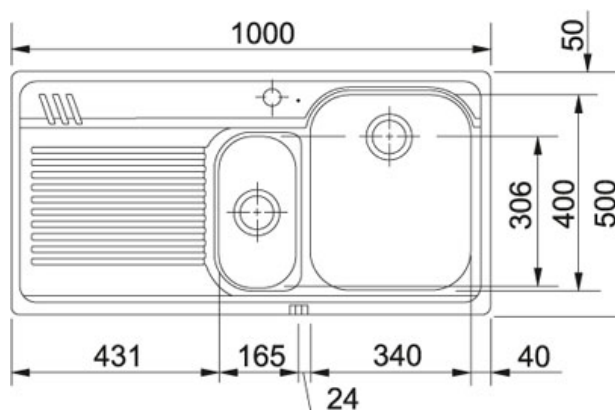

## Armonia AMX 651 Rustfri stål | 101.0220.493

PRODUKTGRUPPE : Vaske | PRODUKTSERIE : Armonia | MODEL : AMX 651 | MATERIALE & FARVE : Rustfri stål |

INSTALLATIONSMETODE : Nedefældning

### TECHNICAL DATA

Skab fra	600,00 mm
Diameter på afløb	3 1/2" manuel strainer
Hul for armatur	1 x ø 35 mm
Længde total	1.000,00 mm
Bredde total	500,00 mm
Nedefældningsmål	980 mmx480 mm
Længde vask	340,00 mm
Bredde vask	400,00 mm
Dybde vask	190,00 mm
Længde kumme	165,00 mm
Bredde kumme	306,00 mm
Dybde kumme	130,00 mm
Antal vaske	1 1/2
Udskæring længde	980,00 mm
Udskæring dybde	480,00 mm
Udskærings skabelon	Nej
Kabinet	60 (80 if side end)
Vask modsat side	101.0220.492
Pris inkl. moms	3.291,00 kr.

### FUNKTIONER

	Inset		Underlimning: Ved underlimning installeres vasken i en udfræsning under bordpladen, dette er dog et arbejde som kræver håndværksme indsigt og erfaring.
	Undermontage:		3 1/2" strainer med manuel betjening
	Ved Undermontage installeres vasken under bordpladen, dette er dog et arbejde som kræver håndværksmæssig indsigt og erfaring.		Hjørneradius: Viser indvendig hjørneradius på kummen.