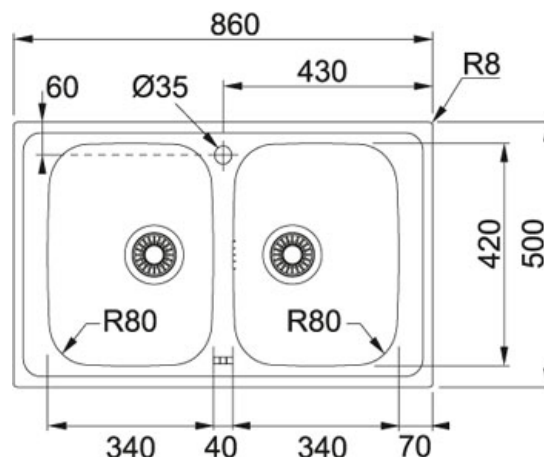

# Spark SKX 620 Rustfri stål | 101.0319.682

PRODUKTGRUPPE : Vaske | PRODUKTSERIE : Spark | MODEL : SKX 620 | MATERIALE & FARVE : Rustfri stål |

INSTALLATIONSMETODE : Nedfældning

## TECHNICAL DATA

Skab fra	800,00 mm
Diameter på afløb	3 1/2" manuel strainer
Hul for armatur	1 x ø 35 mm
Længde total	860,00 mm
Bredde total	500,00 mm
Nedfældningsmål	840x480
Længde vask	340,00 mm
Bredde vask	420,00 mm
Dybde vask	160,00 mm
Antal vaske	2
Udskæring længde	840,00 mm
Udskæring dybde	480,00 mm
Udskærings skabelon	Nej
Inkl. afløbssæt	Ja
Kabinet	80 (90 if side end)
Pris inkl. moms	1.585,00 kr.

## FUNKTIONER

	<p>Nedfældning: Ved nedfældning installeres vasken fra toppen af bordpladen i et udskæringshul.</p>	<p>Undermontag: Ved Undermontag installeres vasken under bordpladen, dette er dog et arbejde som kræver håndværksmæssig indsigt og erfaring. 3 1/2" strainer med manuel betjening</p>
	<p>Underlimning: Ved underlimning installeres vasken i en udfræsning under bordpladen, dette er dog et arbejde som kræver håndværksmæssig indsigt og erfaring.</p>	<p>Hjørneradius: Viser indvendig hjørneradius på kummen. Inset</p>