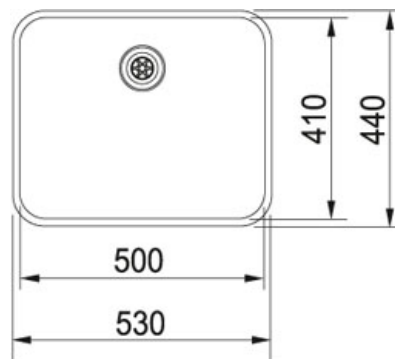

Largo LAX 210/610-50 Rustfri stål | 127.0324.038

PRODUKTGRUPPE : Vaske | PRODUKTSERIE : Largo | MODEL : LAX 210/610-50 | MATERIALE & FARVE : Rustfri stål |
 INSTALLATIONSMETODE : Planlimning | INSTALLATIONSMETODE : Slim-Top

TECHNICAL DATA

Skab fra	600,00 mm
Diameter på afløb	3 1/2" Turbo afløb
Længde total	530,00 mm
Bredde total	440,00 mm
Længde vask	500,00 mm
Bredde vask	410,00 mm
Dybde vask	175,00 mm
Udskæringsradius	R: 58.5 mm
Udskærings skabelon	Ja
Tilbehør	Tætningskit
Inkl. afløbssæt	Ja
Kabinet	60
Pris inkl. moms	2.894,00 kr.

FUNKTIONER

- Planlimning: Ved planlimning installeres vasken i niveau med bordpladen. Vask monteres i en udfræsning, dette er dog et arbejde som kræver håndværksmæssig indsigt og erfaring.
- Undermontag: Ved Undermontag installeres vasken under bordpladen, dette er dog et arbejde som kræver håndværksmæssig indsigt og erfaring.
- Underlimning: Ved underlimning installeres vasken i en udfræsning under bordpladen, dette er dog et arbejde som kræver håndværksmæssig indsigt og erfaring.
- Design overløb: Overløb er gemt bag en metalplade og giver vasken et stilrent og eksklusivt look.
- Hjørneradius: Viser indvendig hjørneradius på kummen. 3 1/2" integreret Turbo afløb: Afløbet er