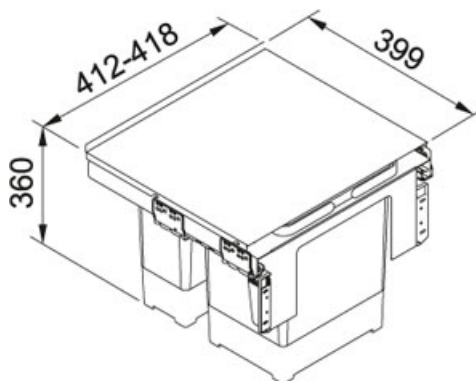

Sorter Garbo Sorter Garbo 45-2 | 121.0200.692

PRODUKTGRUPPE : **Affaldssystemer** | PRODUKTSERIE : **Sorter Garbo** | MODEL : **Sorter Garbo 45-2** | MATERIALE & FARVE : **other** | INSTALLATIONSMETODE : **Built-In**

Køkkenfront monteres på affaldssystem.

Åbner automatisk med lågen.

TECHNICAL DATA

Skab fra	450,00 mm
Længde total	412,00 mm
Bredde total	399,00 mm
Total bredde	360,00 mm
Spand(e)	1-X-12L-+-1-X-18L
Closing system	MOTION
Pris inkl. moms	2.356,00 kr.