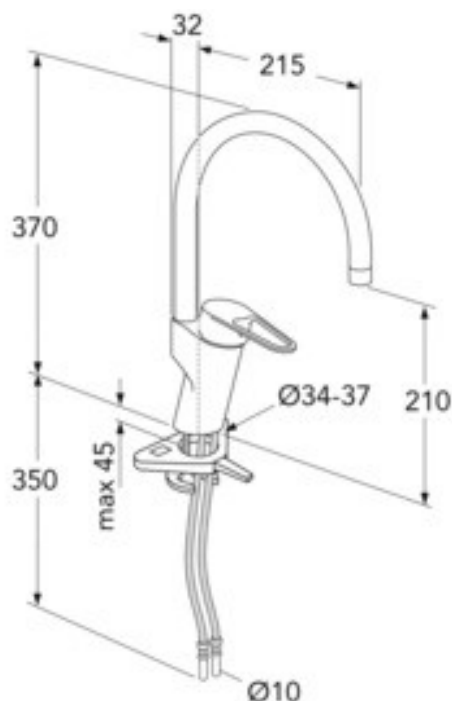

ENERGIMÆRKNING OG CERTIFICERINGER

MONTERING & RENGØRING

Før installation skal ledningerne skylles rene frem til armaturet. Armaturet tilsluttes med koldtvandsledningen til højre og varmtvandsledningen til venstre. Vandtryk: maks. 1000 kPa. Varmtvandstemperatur: maks. 70°C, min 45°C. Vi fralægger os ethvert ansvar for fejl opstået pga. fejlmontering.

Villeroy & Boch Danmark A/S / Hvidsværmervej 165G 2610 Rødovre / www.gustavsberg.dk/ kundeservice@gustavsberg.com