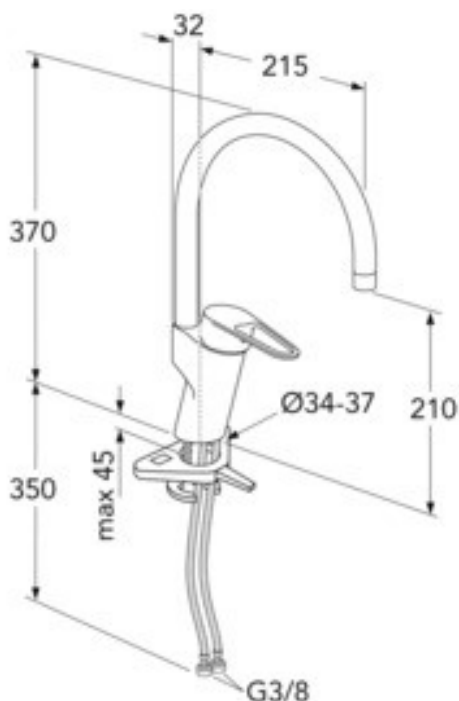

ENERGIMÆRKNING OG CERTIFICERINGER

MONTERING & RENGØRING

Før installation skal ledningerne skylles rene frem til armaturet. Armaturet tilsluttes med koldtandsledningen til højre og varmtvandsledningen til venstre. Vandtryk: maks. 1000 kPa. Varmtvandstemperatur: maks. 70°C, min 45°C. Vi fralægger os ethvert ansvar for fejl opstået pga. fejlmontering.

Villeroy & Boch Danmark A/S / Hvidsværmervej 165G 2610 Rødovre / www.gustavsberg.dk/ kundeservice@gustavsberg.com