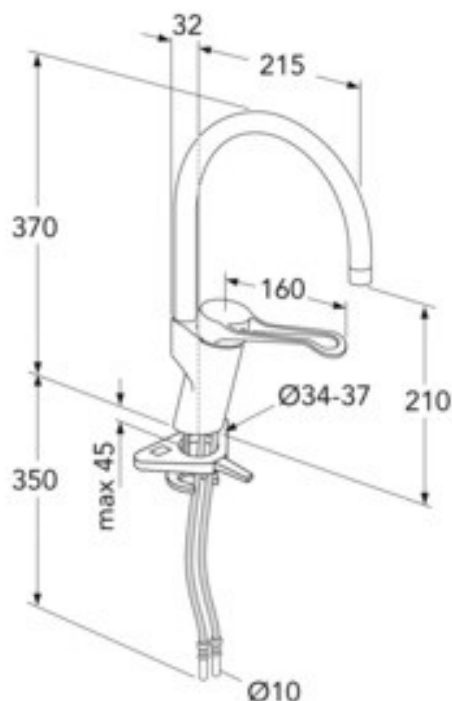

ENERGIMÆRKNING OG CERTIFICERINGER

MONTERING & RENGØRING

Før installation skal ledningerne skylles rene frem til armaturet. Armaturet tilsluttes med koldtandsledningen til højre og varmtvandsledningen til venstre. Vandtryk: maks. 1000 kPa. Varmtvandstemperatur: maks. 70°C, min 45°C. Vi fralægger os ethvert ansvar for fejl opstået pga. fejlmontering.

Villeroy & Boch Danmark A/S / Hvidsværmervej 165G 2610 Rødovre / www.gustavsberg.dk/ kundeservice@gustavsberg.com