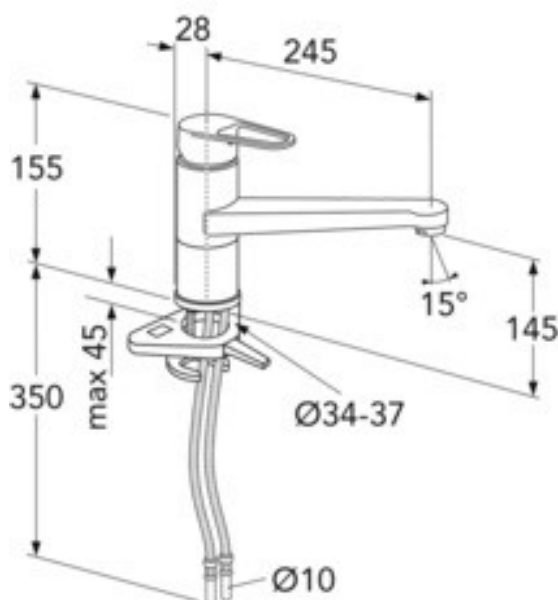

ENERGIMÆRKNING OG CERTIFICERINGER

MONTERING & RENGØRING

Før installation skal ledningerne skylles rene frem til armaturet. Armaturet tilsluttes med koldtandsledningen til højre og varmtvandsledningen til venstre. Vandtryk: maks. 1000 kPa. Varmtvandstemperatur: maks. 70°C, min 45°C. Vi fralægger os ethvert ansvar for fejl opstået pga. fejlmontering.