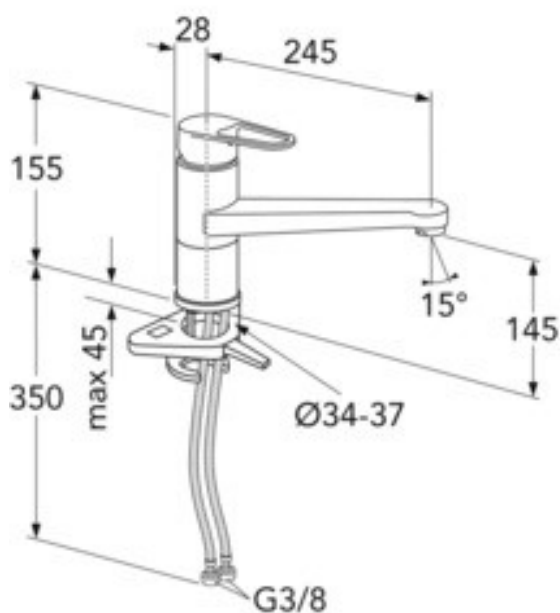

KØKKENARMATUR NEW NAUTIC - LAV TUD

ENERGIKLASSE C, G3/8-FORBINDELSE

GUSTAVSBERG /
SMARTERE BADEVÆRELSE

PRODUKTEGENSKABER

ECO-FLOW

HURTIG
MONTERING

- Nemt greb med tydelig markering af varmt og koldt vand
- Soft move, teknologi til let og præcis håndtering
- Svingtud, 110° (0°- og 80°-spærrer inkluderet)

ARTIKELNUMMER MM.

VVS-nr.
706028234

Artikelnummer:
GB41206055R

EAN-nummer
7393792235327

Emballage

L: 290,00 x W: 290,00 x H: 75,00 mm.

Vikt: 2,48 kg

ENERGIMÆRKNING OG CERTIFICERINGER

MONTERING & RENGØRING

Før installation skal ledningerne skylles rene frem til armaturet. Armaturet tilsluttes med koldtandsledningen til højre og varmtvandsledningen til venstre. Vandtryk: maks. 1000 kPa. Varmtvandstemperatur: maks. 70°C, min 45°C. Vi fralægger os ethvert ansvar for fejl opstået pga. fejlmontering.