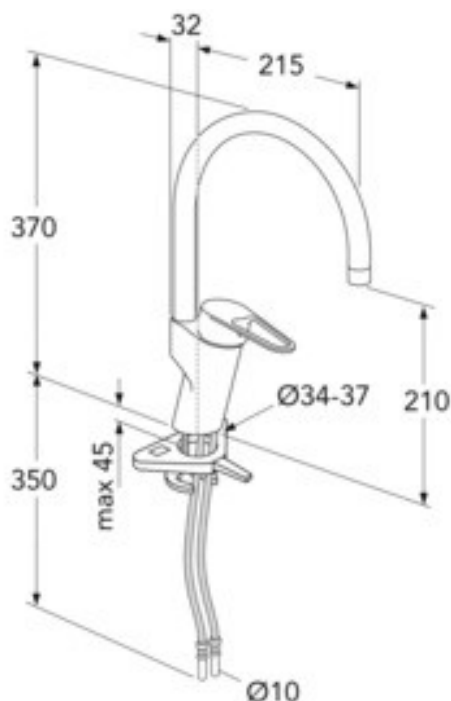

ENERGIMÆRKNING OG CERTIFICERINGER

MONTERING & RENGØRING

Før installation skal ledningerne skylles rene frem til armaturet. Armaturet tilsluttes med koldtvandsledningen til højre og varmtvandsledningen til venstre. Vandtryk: maks. 1000 kPa. Varmtvandstemperatur: maks. 70°C, min 45°C. Vi fralægger os ethvert ansvar for fejl opstået pga. fejlmontering.

Villeroy & Boch Danmark A/S / Hvidsværmervej 165G 2610 Rødovre / www.gustavsberg.dk/ kundeservice@gustavsberg.com