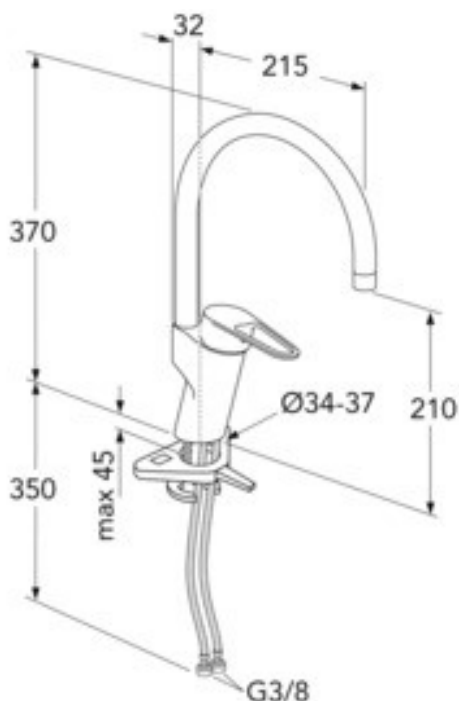

ENERGIMÆRKNING OG CERTIFICERINGER

MONTERING & RENGØRING

Før installation skal ledningerne skylles rene frem til armaturet. Armaturet tilsluttes med koldt vandsledning til højre og varmt vandsledning til venstre. Vandtryk: maks. 1000 kPa. Varmt vandstemperatur: maks. 70°C, min 45°C. Vi fralægger os ethvert ansvar for fejl opstået pga. fejlmontering.