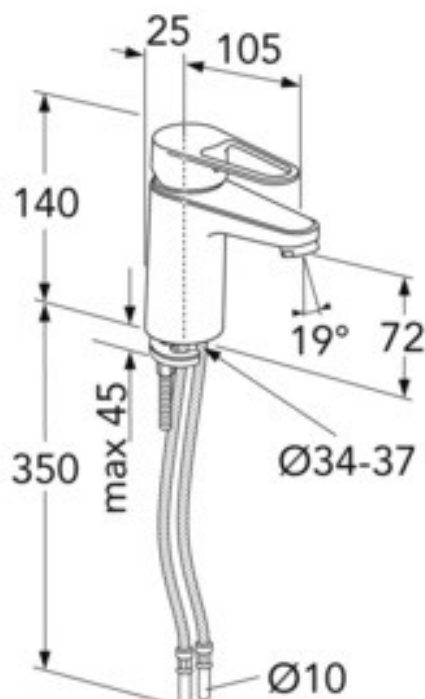

ENERGIMÆRKNING OG CERTIFICERINGER

MONTERING & RENGØRING

Før installation skal ledningerne skylles rene frem til armaturet. Armaturet tilsluttes med koldtandsledningen til højre og varmtvandsledningen til venstre. Vandtryk: maks. 1000 kPa. Varmtvandstemperatur: maks. 70°C, min 45°C. Vi fralægger os ethvert ansvar for fejl opstået pga. fejlmontering.