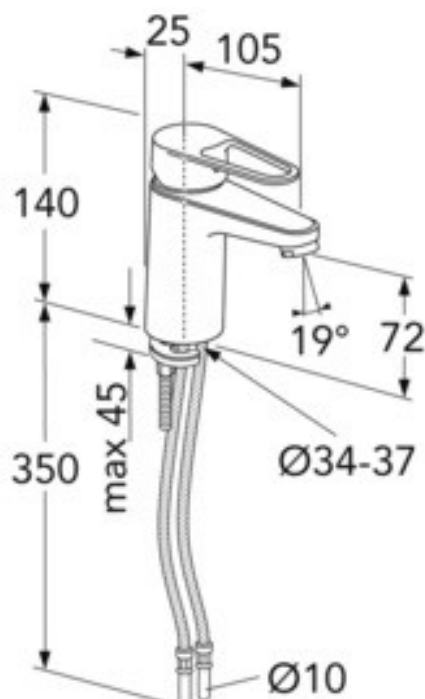

ENERGIMÆRKNING OG CERTIFICERINGER

MONTERING & RENGØRING

Før installation skal ledningerne skylles rene frem til armaturet. Armaturet tilsluttes med koldt vandsledningen til højre og varmt vandsledningen til venstre. Vandtryk: maks. 1000 kPa. Varmtvandstemperatur: maks. 70°C, min 45°C. Vi fralægger os ethvert ansvar for fejl opstået pga. fejlmontering.