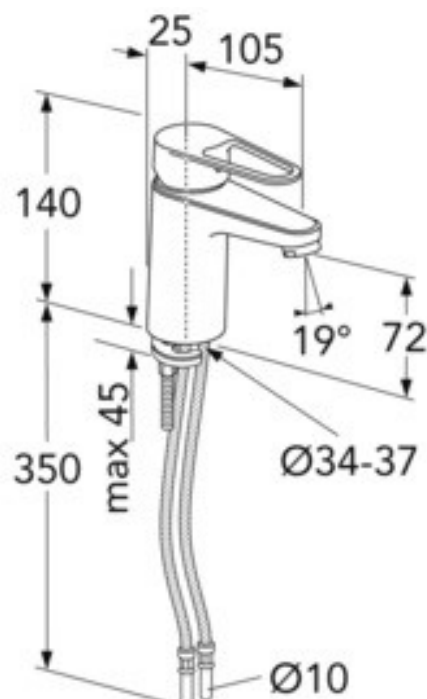

ENERGIMÆRKNING OG CERTIFICERINGER

MONTERING & RENGØRING

Før installation skal ledningerne skylles rene frem til armaturet. Armaturet tilsluttes med koldtandsledningen til højre og varmtvandsledningen til venstre. Vandtryk: maks. 1000 kPa. Varmtvandstemperatur: maks. 70°C, min 45°C. Vi fralægger os ethvert ansvar for fejl opstået pga. fejlmontering.