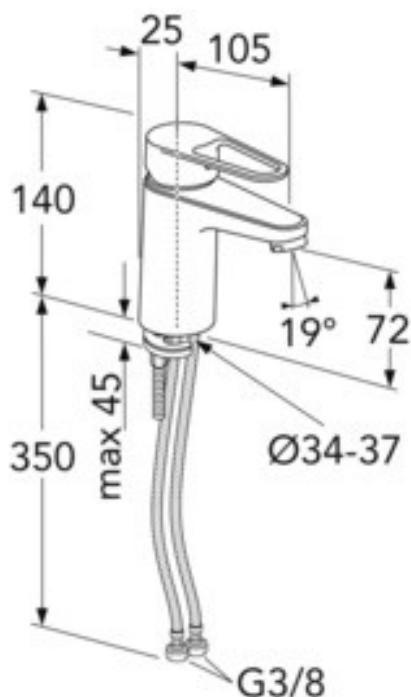

ENERGIMÆRKNING OG CERTIFICERINGER

MONTERING & RENGØRING

Før installation skal ledningerne skylles rene frem til armaturet. Armaturet tilsluttes med koldtandsledningen til højre og varmtvandsledningen til venstre. Vandtryk: maks. 1000 kPa. Varmtvandstemperatur: maks. 70°C, min 45°C. Vi fralægger os ethvert ansvar for fejl opstået pga. fejlmontering.