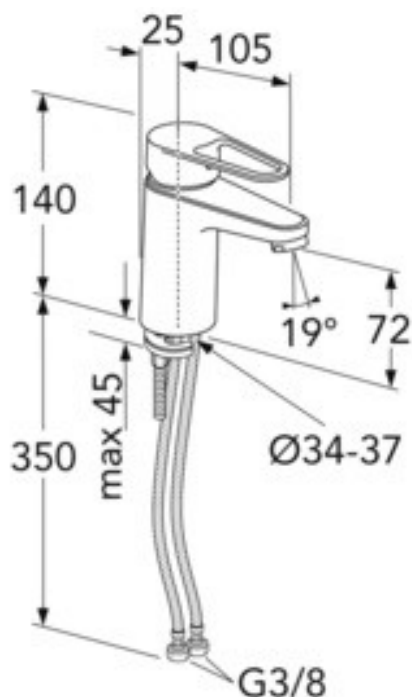

ENERGIMÆRKNING OG CERTIFICERINGER

MONTERING & RENGØRING

Før installation skal ledningerne skylles rene frem til armaturet. Armaturet tilsluttes med koldtvalsledning til højre og varmtvalsledning til venstre. Vandtryk: maks. 1000 kPa. Varmtvandstemperatur: maks. 70°C, min. 45°C. Vi fralægger os ethvert ansvar for fejl opstået pga. fejlmontering.

Villeroy & Boch Danmark A/S / Hvidsværmervej 165G 2610 Rødovre / www.gustavsberg.dk/ kundeservice@gustavsberg.com