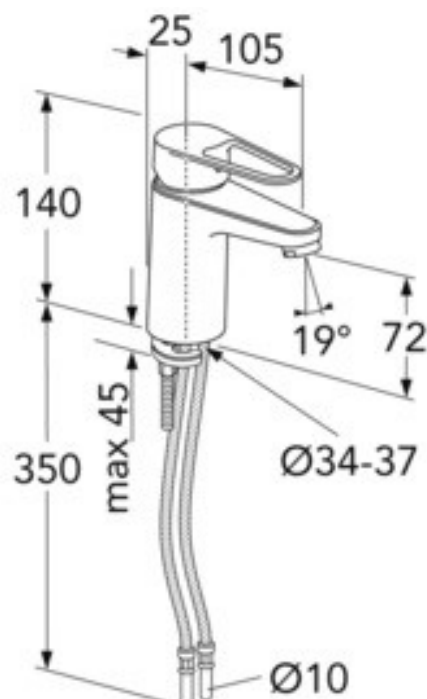

ENERGIMÆRKNING OG CERTIFICERINGER

MONTERING & RENGØRING

Før installation skal ledningerne skylles rene frem til armaturet. Armaturet tilsluttes med koldtandsledningen til højre og varmtvandsledningen til venstre. Vandtryk: maks. 1000 kPa. Varmtvandstemperatur: maks. 70°C, min 45°C. Vi fralægger os ethvert ansvar for fejl opstået pga. fejlmontering.

Villeroy & Boch Danmark A/S / Hvidsværmervej 165G 2610 Rødovre / www.gustavsberg.dk/ kundeservice@gustavsberg.com