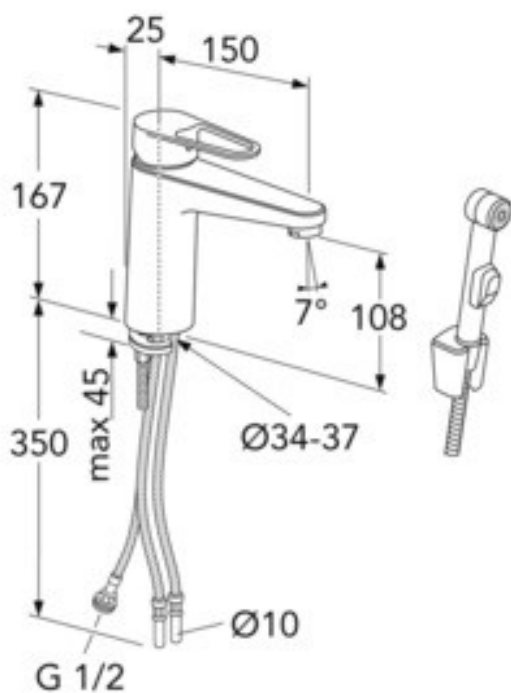

ENERGIMÆRKNING OG CERTIFICERINGER

MONTERING & RENGØRING

Før installation skal ledningerne skylles rene frem til armaturet. Armaturet tilsluttes med koldtandsledningen til højre og varmtvandsledningen til venstre. Vandtryk: maks. 1000 kPa. Varmtvandstemperatur: maks. 70°C, min 45°C. Vi fralægger os ethvert ansvar for fejl opstået pga. fejlmontering.